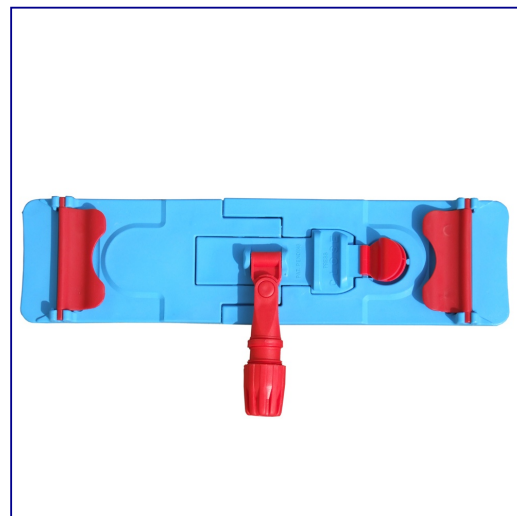

Stela do mopów płaskich z zakładkami, wymiary 50 x 13 cm

symbol: HFF102

- wykonany z tworzywa sztucznego
- trzonek kupuje się osobno
- do trzonka aluminiowego SK005

Parametry

szeroko	13 cm
długo	50 cm