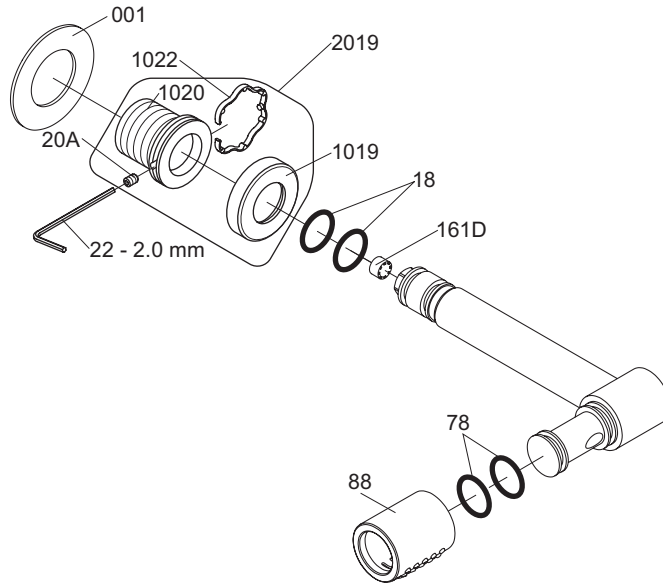

VOLA 080, 080D, 080DK, 080K, 080W

Fitting instruction
 Montageanleitung
 Monteringsvejledning
 Monteringsvægledning
 Montage hanleiding
 Manuel de montage

Data	Bar:	1	2	3	4	5
081/081K	(l/min)	8	12	14	17	19
	(Gal/min)	2.1	3.2	3.7	4.5	5.0
081D	(l/min)	14	20	25	29	32
	(Gal/min)	3.7	5.3	6.6	7.7	8.5
080W	(l/min)	23	33	40	46	52
	(Gal/min)	6.1	8.6	11	12	14
 Max. 65°C. 150°F						

VR161:
 VR161K: 7 l/min - 1.8 Gal/min
 VR161D: 9 l/min - 2.5 Gal/min
 VR161F: 14 l/min - 3.7 Gal/min

080W: Min. flow: 14 l/min - 3.7 Gal/min.

www.vola.com

mnt_080_V1_40998355

5 705230 341507

vola

Extension Forlængerdele Verlængestukken
Verlängerung Förlängning Modification

T	Y	VR2019/2020
3 - 15 mm	110 - 98 mm	Std.
15 - 25 mm	98 - 88 mm	+10
25 - 35 mm	88 - 78 mm	+20
35 - 45 mm	78 - 68 mm	+30
45 - 55 mm	68 - 58 mm	+40
55 - 65 mm	58 - 48 mm	+50

080

080K

080D

080DK

1902

VR1020K VR20A, VR22, VR1020, VR1022
VR2019: VR20A, VR22, VR1019, VR1020, VR1022