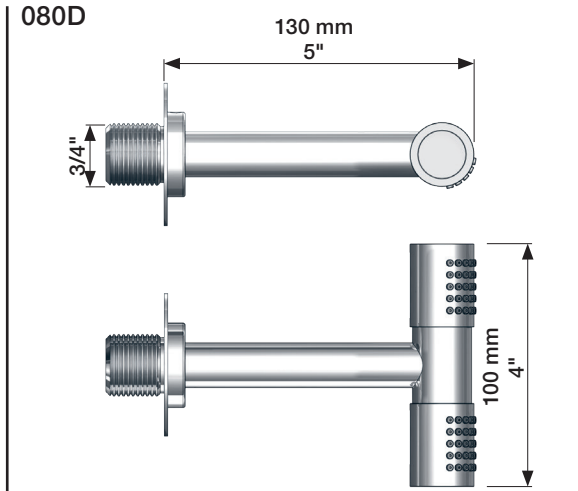

VOLA 080, 080D, 080DK, 080K, 080W

Fitting instruction
 Montageanleitung
 Monteringsvejledning
 Monteringsvægledning
 Montage hanleiding
 Manuel de montage

Data	Bar:	1	2	3	4	5
081/081K	(l/min)	8	12	14	17	19
	(Gal/min)	2.1	3.2	3.7	4.5	5.0
081D	(l/min)	14	20	25	29	32
	(Gal/min)	3.7	5.3	6.6	7.7	8.5
080W	(l/min)	23	33	40	46	52
	(Gal/min)	6.1	8.6	11	12	14
 Max. 65°C. 150°F						

VR161:
 VR161K: 7 l/min - 1.8 Gal/min
 VR161D: 9 l/min - 2.5 Gal/min
 VR161F: 14 l/min - 3.7 Gal/min

080W: Min. flow: 14 l/min - 3.7 Gal/min.

www.vola.com

mnt_080_V1_40998355

5 705230 341507

vola

Extension Forlængerdele Verlængestukken
Verlängerung Förlängning Modification

T	Y	VR2019/2020
3 - 15 mm	110 - 98 mm	Std.
15 - 25 mm	98 - 88 mm	+10
25 - 35 mm	88 - 78 mm	+20
35 - 45 mm	78 - 68 mm	+30
45 - 55 mm	68 - 58 mm	+40
55 - 65 mm	58 - 48 mm	+50

080

080K

080D

080DK

1902

VR1020K VR20A, VR22, VR1020, VR1022
VR2019: VR20A, VR22, VR1019, VR1020, VR1022