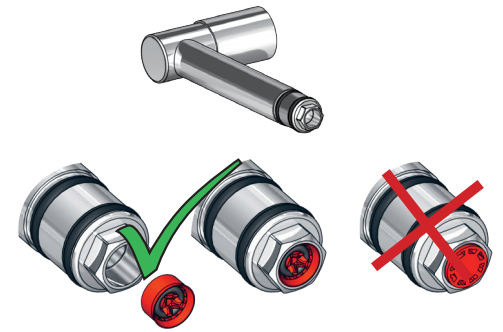

VOLA 080, 080D, 080DK, 080K, 080W

Fitting instruction
 Montageanleitung
 Monteringsvejledning
 Monteringsvægledning
 Montage hanleiding
 Manuel de montage

Data	Bar:	1	2	3	4	5
081/081K	(l/min)	8	12	14	17	19
	(Gal/min)	2.1	3.2	3.7	4.5	5.0
081D	(l/min)	14	20	25	29	32
	(Gal/min)	3.7	5.3	6.6	7.7	8.5
080W	(l/min)	23	33	40	46	52
	(Gal/min)	6.1	8.6	11	12	14
 Max. 65°C. 150°F						

VR161:
 VR161K: 7 l/min - 1.8 Gal/min
 VR161D: 9 l/min - 2.5 Gal/min
 VR161F: 14 l/min - 3.7 Gal/min

080W: Min. flow: 14 l/min - 3.7 Gal/min.

www.vola.com

mnt_080_V1_40998355

5 705230 341507

vola

Extension Forlængerdele Verlængestukken
Verlängerung Förlängning Modification