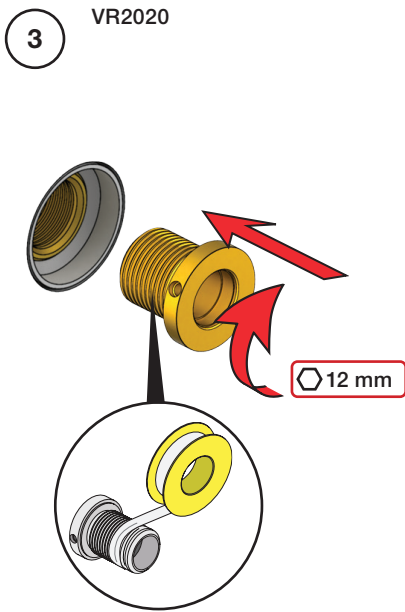

VOLA 080, 080D, 080DK, 080K, 080W

Fitting instruction
 Montageanleitung
 Monteringsvejledning
 Monteringsvægledning
 Montage hanleiding
 Manuel de montage

Data	Bar:	1	2	3	4	5
081/081K	(l/min)	8	12	14	17	19
	(Gal/min)	2.1	3.2	3.7	4.5	5.0
081D	(l/min)	14	20	25	29	32
	(Gal/min)	3.7	5.3	6.6	7.7	8.5
080W	(l/min)	23	33	40	46	52
	(Gal/min)	6.1	8.6	11	12	14
 Max. 65°C. 150°F						

VR161:
 VR161K: 7 l/min - 1.8 Gal/min
 VR161D: 9 l/min - 2.5 Gal/min
 VR161F: 14 l/min - 3.7 Gal/min

080W: Min. flow: 14 l/min - 3.7 Gal/min.

www.vola.com

mnt_080_V1_40998355

5 705230 341507

vola

Extension Forlængerdele Verlængestukken
Verlängerung Förlängning Modification

T	Y	VR2019/2020
3 - 15 mm	110 - 98 mm	Std.
15 - 25 mm	98 - 88 mm	+10
25 - 35 mm	88 - 78 mm	+20
35 - 45 mm	78 - 68 mm	+30
45 - 55 mm	68 - 58 mm	+40
55 - 65 mm	58 - 48 mm	+50

080

080K

080D

080DK

1902

VR1020K VR20A, VR22, VR1020, VR1022
VR2019: VR20A, VR22, VR1019, VR1020, VR1022