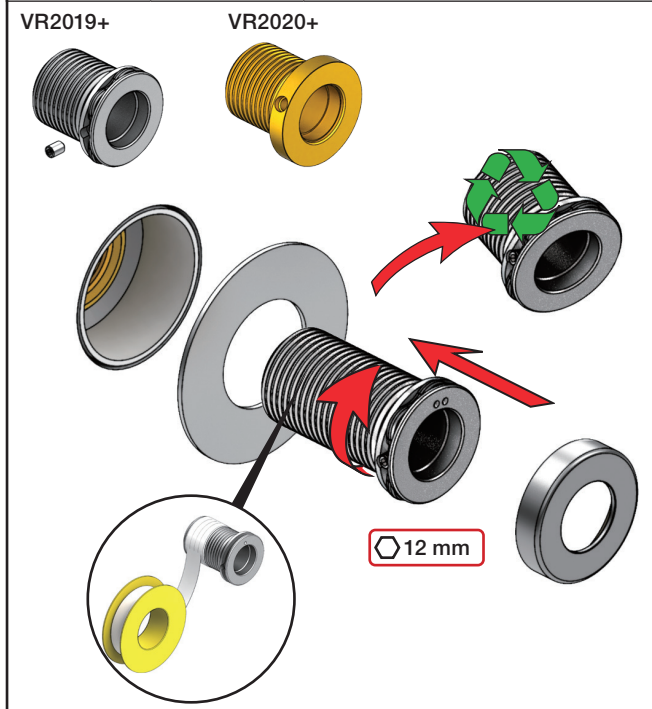

VOLA 080, 080D, 080DK, 080K, 080W

Fitting instruction
 Montageanleitung
 Monteringsvejledning
 Monteringsvægledning
 Montage hanleiding
 Manuel de montage

Data	Bar:	1	2	3	4	5
081/081K	(l/min)	8	12	14	17	19
	(Gal/min)	2.1	3.2	3.7	4.5	5.0
081D	(l/min)	14	20	25	29	32
	(Gal/min)	3.7	5.3	6.6	7.7	8.5
080W	(l/min)	23	33	40	46	52
	(Gal/min)	6.1	8.6	11	12	14
 Max. 65°C. 150°F						

VR161:
 VR161K: 7 l/min - 1.8 Gal/min
 VR161D: 9 l/min - 2.5 Gal/min
 VR161F: 14 l/min - 3.7 Gal/min

080W: Min. flow: 14 l/min - 3.7 Gal/min.

www.vola.com

mnt_080_V1_40998355

5 705230 341507

vola

Extension Forlængerdele Verlængestukken
Verlängerung Förlängning Modification

T	Y	VR2019/2020
3 - 15 mm	110 - 98 mm	Std.
15 - 25 mm	98 - 88 mm	+10
25 - 35 mm	88 - 78 mm	+20
35 - 45 mm	78 - 68 mm	+30
45 - 55 mm	68 - 58 mm	+40
55 - 65 mm	58 - 48 mm	+50

080

080K

080D

080DK

1902

VR1020K VR20A, VR22, VR1020, VR1022
VR2019: VR20A, VR22, VR1019, VR1020, VR1022