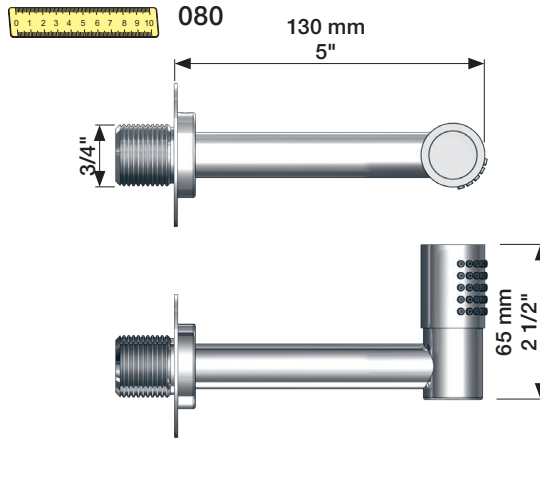

VOLA 080, 080D, 080DK, 080K, 080W

Fitting instruction
 Montageanleitung
 Monteringsvejledning
 Monteringsvægledning
 Montage hanleiding
 Manuel de montage

Data	Bar:	1	2	3	4	5
081/081K	(l/min)	8	12	14	17	19
	(Gal/min)	2.1	3.2	3.7	4.5	5.0
081D	(l/min)	14	20	25	29	32
	(Gal/min)	3.7	5.3	6.6	7.7	8.5
080W	(l/min)	23	33	40	46	52
	(Gal/min)	6.1	8.6	11	12	14
 Max. 65°C. 150°F						

VR161:
 VR161K: 7 l/min - 1.8 Gal/min
 VR161D: 9 l/min - 2.5 Gal/min
 VR161F: 14 l/min - 3.7 Gal/min

080W: Min. flow: 14 l/min - 3.7 Gal/min.

www.vola.com

mnt_080_V1_40998355

5 705230 341507

vola

Extension Forlængerdele Verlængestukken
Verlängerung Förlängning Modification

T	Y	VR2019/2020
3 - 15 mm	110 - 98 mm	Std.
15 - 25 mm	98 - 88 mm	+10
25 - 35 mm	88 - 78 mm	+20
35 - 45 mm	78 - 68 mm	+30
45 - 55 mm	68 - 58 mm	+40
55 - 65 mm	58 - 48 mm	+50

080

080K

080D

080DK

1902

VR1020K VR20A, VR22, VR1020, VR1022
VR2019: VR20A, VR22, VR1019, VR1020, VR1022