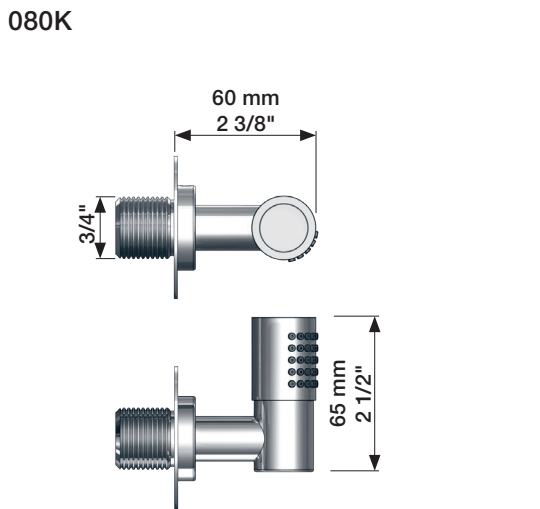

VOLA 080, 080D, 080DK, 080K, 080W

Fitting instruction
 Montageanleitung
 Monteringsvejledning
 Monteringsvægledning
 Montage hanleiding
 Manuel de montage

Data	Bar:	1	2	3	4	5
081/081K	(l/min)	8	12	14	17	19
	(Gal/min)	2.1	3.2	3.7	4.5	5.0
081D	(l/min)	14	20	25	29	32
	(Gal/min)	3.7	5.3	6.6	7.7	8.5
080W	(l/min)	23	33	40	46	52
	(Gal/min)	6.1	8.6	11	12	14
 Max. 65°C. 150°F						

VR161:
 VR161K: 7 l/min - 1.8 Gal/min
 VR161D: 9 l/min - 2.5 Gal/min
 VR161F: 14 l/min - 3.7 Gal/min

080W: Min. flow: 14 l/min - 3.7 Gal/min.

www.vola.com

mnt_080_V1_40998355

5 705230 341507

vola

Extension Forlængerdele Verlængestukken
Verlängerung Förlängning Modification

T	Y	VR2019/2020
3 - 15 mm	110 - 98 mm	Std.
15 - 25 mm	98 - 88 mm	+10
25 - 35 mm	88 - 78 mm	+20
35 - 45 mm	78 - 68 mm	+30
45 - 55 mm	68 - 58 mm	+40
55 - 65 mm	58 - 48 mm	+50

080

080K

080D

080DK

1902

VR1020K VR20A, VR22, VR1020, VR1022
VR2019: VR20A, VR22, VR1019, VR1020, VR1022