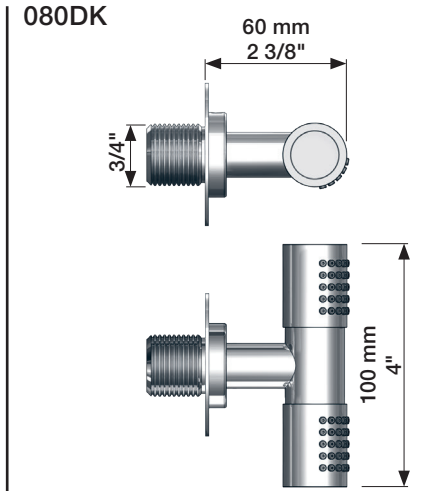

VOLA 080, 080D, 080DK, 080K, 080W

Fitting instruction
 Montageanleitung
 Monteringsvejledning
 Monteringsvægledning
 Montage hanleiding
 Manuel de montage

Data	Bar:	1	2	3	4	5
081/081K	(l/min)	8	12	14	17	19
	(Gal/min)	2.1	3.2	3.7	4.5	5.0
081D	(l/min)	14	20	25	29	32
	(Gal/min)	3.7	5.3	6.6	7.7	8.5
080W	(l/min)	23	33	40	46	52
	(Gal/min)	6.1	8.6	11	12	14
 Max. 65°C. 150°F						

VR161:
 VR161K: 7 l/min - 1.8 Gal/min
 VR161D: 9 l/min - 2.5 Gal/min
 VR161F: 14 l/min - 3.7 Gal/min

080W: Min. flow: 14 l/min - 3.7 Gal/min.

www.vola.com

mnt_080_V1_40998355

5 705230 341507

vola

Extension Forlængerdele Verlængestukken
Verlängerung Förlängning Modification

T	Y	VR2019/2020
3 - 15 mm	110 - 98 mm	Std.
15 - 25 mm	98 - 88 mm	+10
25 - 35 mm	88 - 78 mm	+20
35 - 45 mm	78 - 68 mm	+30
45 - 55 mm	68 - 58 mm	+40
55 - 65 mm	58 - 48 mm	+50

080

080K

080D

080DK

1902

VR1020K VR20A, VR22, VR1020, VR1022
VR2019: VR20A, VR22, VR1019, VR1020, VR1022