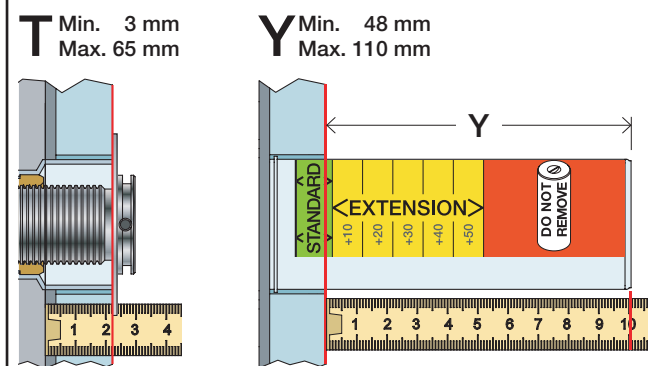

VOLA 080, 080D, 080DK, 080K, 080W

Fitting instruction
 Montageanleitung
 Monteringsvejledning
 Monteringsvægledning
 Montage hanleiding
 Manuel de montage

Data	Bar:	1	2	3	4	5
081/081K	(l/min)	8	12	14	17	19
	(Gal/min)	2.1	3.2	3.7	4.5	5.0
081D	(l/min)	14	20	25	29	32
	(Gal/min)	3.7	5.3	6.6	7.7	8.5
080W	(l/min)	23	33	40	46	52
	(Gal/min)	6.1	8.6	11	12	14
 Max. 65°C. 150°F						

VR161:
 VR161K: 7 l/min - 1.8 Gal/min
 VR161D: 9 l/min - 2.5 Gal/min
 VR161F: 14 l/min - 3.7 Gal/min

080W: Min. flow: 14 l/min - 3.7 Gal/min.

www.vola.com

mnt_080_V1_40998355

5 705230 341507

vola

Extension Forlængerdele Verlængestukken
Verlängerung Förlängning Modification

T	Y	VR2019/2020
3 - 15 mm	110 - 98 mm	Std.
15 - 25 mm	98 - 88 mm	+10
25 - 35 mm	88 - 78 mm	+20
35 - 45 mm	78 - 68 mm	+30
45 - 55 mm	68 - 58 mm	+40
55 - 65 mm	58 - 48 mm	+50

080

080K

080D

080DK

1902

VR1020K VR20A, VR22, VR1020, VR1022
VR2019: VR20A, VR22, VR1019, VR1020, VR1022