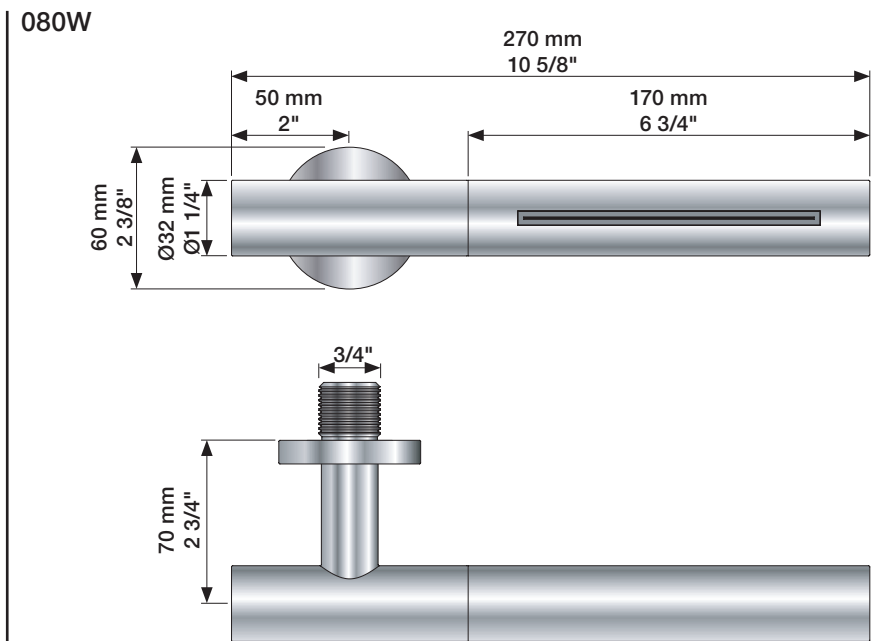

VOLA 080, 080D, 080DK, 080K, 080W

Fitting instruction
 Montageanleitung
 Monteringsvejledning
 Monteringsvægledning
 Montage hanleiding
 Manuel de montage

Data	Bar:	1	2	3	4	5
081/081K	(l/min)	8	12	14	17	19
	(Gal/min)	2.1	3.2	3.7	4.5	5.0
081D	(l/min)	14	20	25	29	32
	(Gal/min)	3.7	5.3	6.6	7.7	8.5
080W	(l/min)	23	33	40	46	52
	(Gal/min)	6.1	8.6	11	12	14
 Max. 65°C. 150°F						

VR161:
 VR161K: 7 l/min - 1.8 Gal/min
 VR161D: 9 l/min - 2.5 Gal/min
 VR161F: 14 l/min - 3.7 Gal/min

080W: Min. flow: 14 l/min - 3.7 Gal/min.

www.vola.com

mnt_080_V1_40998355

5 705230 341507

vola

Extension Forlængerdele Verlængestukken
Verlängerung Förlängning Modification

T	Y	VR2019/2020
3 - 15 mm	110 - 98 mm	Std.
15 - 25 mm	98 - 88 mm	+10
25 - 35 mm	88 - 78 mm	+20
35 - 45 mm	78 - 68 mm	+30
45 - 55 mm	68 - 58 mm	+40
55 - 65 mm	58 - 48 mm	+50

080

080K

080D

080DK

1902

VR1020K VR20A, VR22, VR1020, VR1022
VR2019: VR20A, VR22, VR1019, VR1020, VR1022