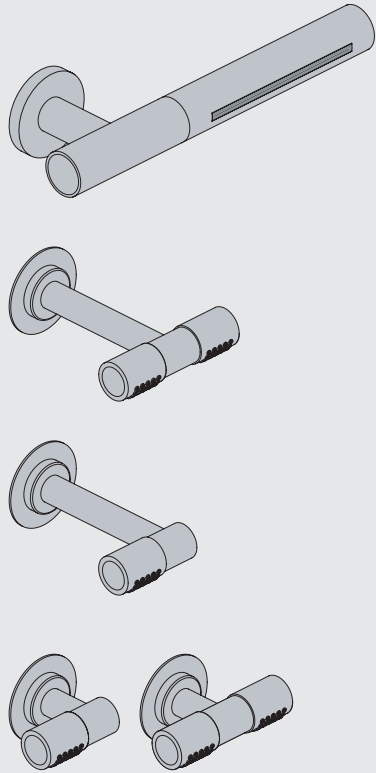

VOLA 080, 080D, 080DK, 080K, 080W

Fitting instruction
 Montageanleitung
 Monteringsvejledning
 Monteringsvægledning
 Montage hanleiding
 Manuel de montage

Data	Bar:	1	2	3	4	5
081/081K	(l/min)	8	12	14	17	19
	(Gal/min)	2.1	3.2	3.7	4.5	5.0
081D	(l/min)	14	20	25	29	32
	(Gal/min)	3.7	5.3	6.6	7.7	8.5
080W	(l/min)	23	33	40	46	52
	(Gal/min)	6.1	8.6	11	12	14
 Max. 65°C. 150°F						

VR161:
 VR161K: 7 l/min - 1.8 Gal/min
 VR161D: 9 l/min - 2.5 Gal/min
 VR161F: 14 l/min - 3.7 Gal/min

080W: Min. flow: 14 l/min - 3.7 Gal/min.

www.vola.com

mnt_080_V1_40998355

5 705230 341507

vola

Extension Forlængerdele Verlængestukken
Verlängerung Förlängning Modification

T	Y	VR2019/2020
3 - 15 mm	110 - 98 mm	Std.
15 - 25 mm	98 - 88 mm	+10
25 - 35 mm	88 - 78 mm	+20
35 - 45 mm	78 - 68 mm	+30
45 - 55 mm	68 - 58 mm	+40
55 - 65 mm	58 - 48 mm	+50

080

080K

080D

080DK

1902

VR1020K VR20A, VR22, VR1020, VR1022
VR2019: VR20A, VR22, VR1019, VR1020, VR1022