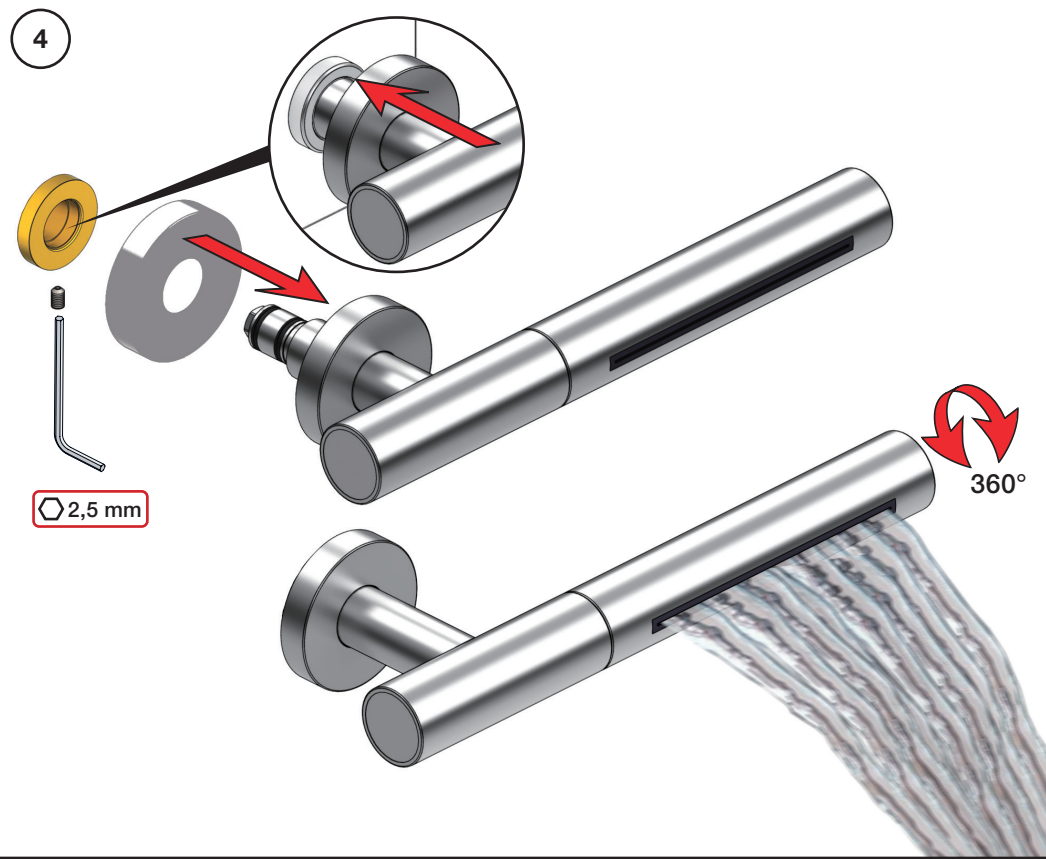

VR161:
 VR161K: 7 l/min - 1.8 Gal/min
 VR161D: 9 l/min - 2.5 Gal/min
 VR161F: 14 l/min - 3.7 Gal/min

080W: Min. flow: 14 l/min - 3.7 Gal/min.

www.vola.com

mnt_080_V1_40998355

5 705230 341507

vola

Extension Forlængerdele Verlængestukken
Verlängerung Förlängning Modification

T	Y	VR2019/2020
3 - 15 mm	110 - 98 mm	Std.
15 - 25 mm	98 - 88 mm	+10
25 - 35 mm	88 - 78 mm	+20
35 - 45 mm	78 - 68 mm	+30
45 - 55 mm	68 - 58 mm	+40
55 - 65 mm	58 - 48 mm	+50

080

080K

080D

080DK

1902

VR1020K VR20A, VR22, VR1020, VR1022
VR2019: VR20A, VR22, VR1019, VR1020, VR1022