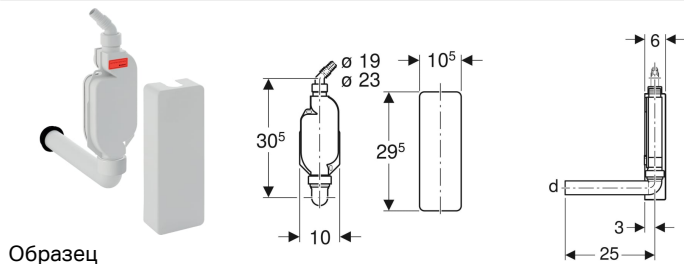

## Сифон скрытого монтажа Geberit для приборов, с облицовкой

Образец

### Объем поставки

- Облицовка
- Соединительное колено 90° из ПП,  $\varnothing$  40 мм
- Угловой шланговый соединитель из ПП,  $\varnothing$  19/23 мм

### Технические характеристики

Высота гидрозатвора	70 мм
Материал	PP

- Манжета из EPDM
- Крепеж
- Заглушка для сливного фитинга G 1"

Арт. №	Цвет / поверхность	d, $\varnothing$	G
152.768.11.1	Альпийский белый	40 мм	1 "