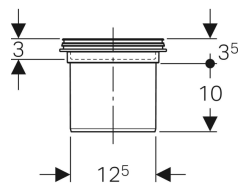

Удлинительный элемент Geberit для трапов 13 x 13 см

Образец

Арт. №

388.100.00.1
