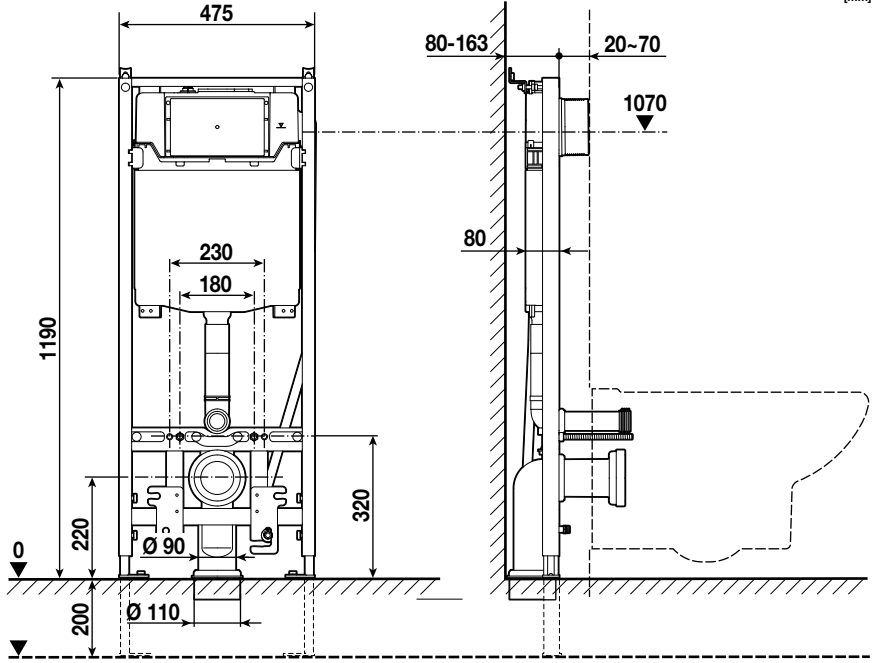

Roca

A890078020

A89007802E

 Ø 90 x1	 Ø 110 x1	 x1	 x1
 x1	 x4	 x4	
 x4	 x2	 x6	 x2

 x1	 x1	 x1	 x1	 x2	 x2
 x4	 x2	 x1	 x4	 x2	 x1

1

2

Ø 90

Ø 110

3

X+Z+20

4

5

Ver manual instalación IN-WASH
See IN-WASH installation manual

6

7

8

9

8

9

10

11

12

P bar