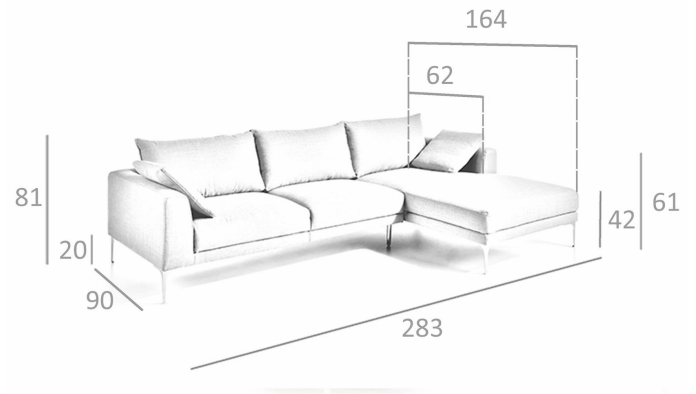

REF. 6.077

KF2620-R Sofá chaiselong

MEDIDAS

Medidas: 283 x 164 x 81 cm.

Peso: 61 Kg.

Plazas: Chaiselong Right

EMBALAJE

188 x 92 x 46 cm. / 35 Kg.

166 x 100 x 47 cm. / 30 Kg.

VOLUMEN

1,74 m³

PRODUCTO

Tela - Stock - Similar Duo 50

PATAS

Material Patas: Acero Cromado