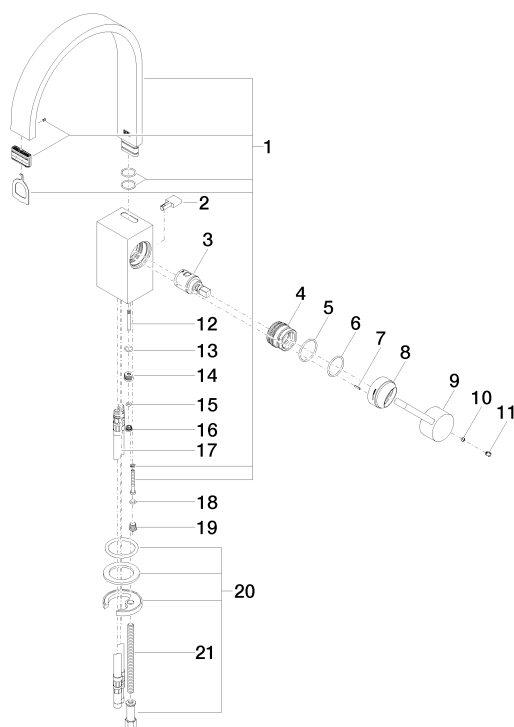

**Умывальник - MEM**

Смеситель для умывальника однорычажный со сливным гарнитуром - Dark Platinum

Артикульный номер: 33 501 782-99

**Спецификация запасных частей**

22 — Аксессуары 04.11.01.001.00.99

№	Артикульный №	Наименование	Расходуемое кол-во
1	90 28 22 152 01-99	Излив 200 x 35 x 11 x 235 мм, 5,68 л/мин. - Dark Platinum matt	1
2	09 20 78 032-99	Потянуть кнопку 6 x 15 x 30 мм - Dark Platinum matt	1
3	90 15 05 042 00 90	Картридж Ø 25 x 52 мм -	1
4	09 24 04 288 90	Крепление Ø 34 x 26,5 мм -	1
5	09 14 10 137 90	O-Ring EPDM 70 29,0 x 2,0 мм -	1
6	09 14 10 063 90	O-Ring EPDM 70 26,0 x 2,0 мм -	1
7	09 31 11 152 90	Штифт Ø 2 x 10 мм -	1
8	09 28 30 028-99	чехол Ø 40 x 24 мм - Dark Platinum matt	1
9	09 20 78 057-99	Ручка 24 x 41 x 96 мм - Dark Platinum matt	1
10	09 31 11 063 90	Крепление M5 x 4 мм -	1
11	09 31 20 017 90	Донный клапан -	1
12	09 31 09 080-99	Тяга Ø 4 x 400 мм - Dark Platinum matt	1
13	09 14 10 042 90	O-Ring EPDM 70 9,0 x 1,5 мм -	1
14	09 24 04 289-99	нипель Ø 13 x 7,5 мм - Dark Platinum matt	1
15	09 14 10 166 90	O-Ring NBR 70 4,1 x 1,6 мм -	1
16	09 24 04 290 90	нипель Ø 9 x 5 мм -	1
17	04 30 04 016 00 90	Напорный шланг M10x1 x 420 мм -	2
18	09 14 10 132 90	O-Ring EPDM 70 6,0 x 1,5 мм -	1
19	09 31 20 027 10-99	Донный клапан M8 x 1 - Dark Platinum matt	1
20	04 30 11 038 75 90	Крепление Ø 52 x 1,5 мм -	1
21	09 31 11 012 90	Крепление M8 x110 мм -	1
22	04 11 01 001 00-99	Сливной гарнитур 1 1/4" - Dark Platinum matt	1