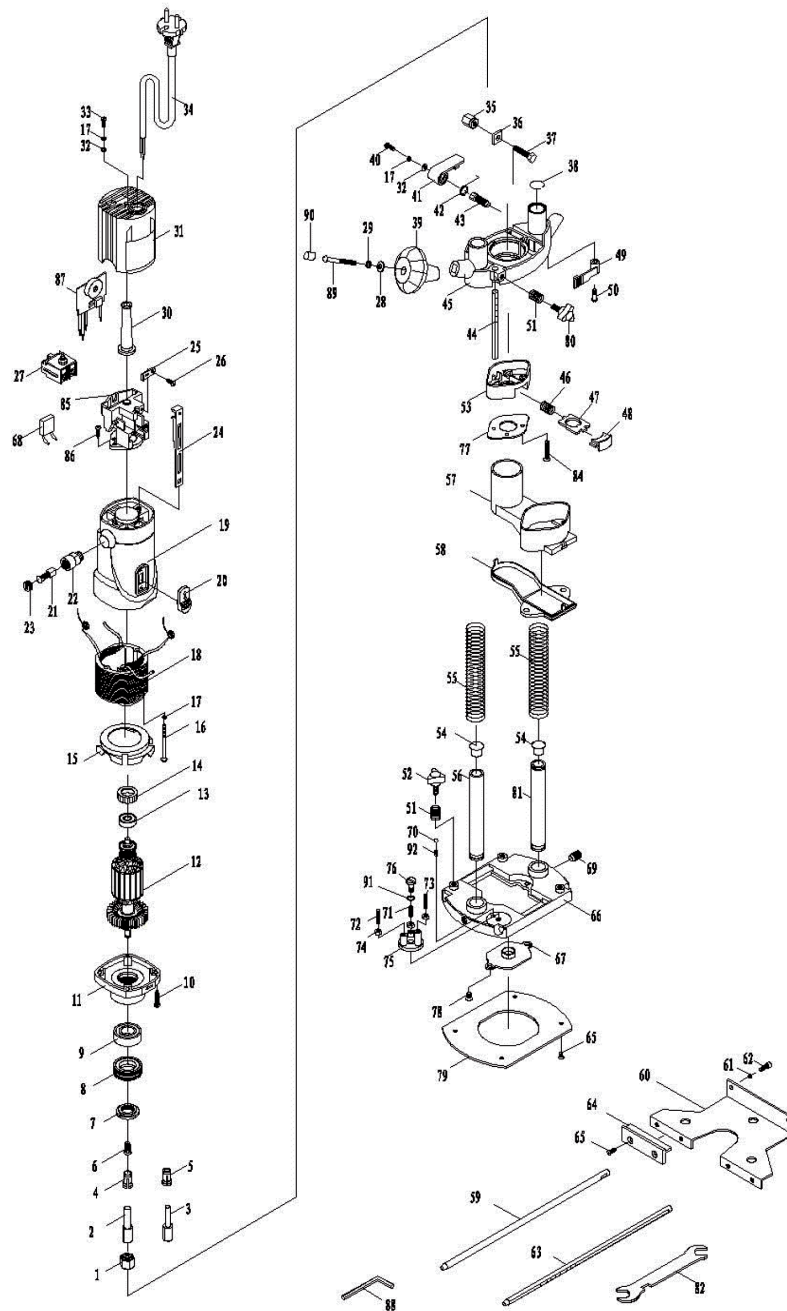

Эл. фрезер "Калибр Мастер ФЭ-1000м"

Эл. фрезер "Калибр Мастер ФЭ-1000м"

Поз.	Наименование	Артикул	Поз.	Наименование	Артикул
1	Гайка цанги	ФЭ1000м.01	47	Пластина фиксирующая шпинделя	ФЭ1000м.47
2	В модели нет этой детали		48	Кнопка фиксирующая шпинделя	ФЭ1000м.48
3			49	Рычаг фиксирующий(малый)	ФЭ1000м.49
4			Цанга 6мм	ФЭ1000м.04	50
5	Цанга 8мм	ФЭ1000м.05	51	Пружина	ФЭ1000м.51
6	Пружина цанги	ФЭ1000м.06	52	Винт	ФЭ1000м.52
7	Гайка фиксирующая	ФЭ1000м.07	53	Крышка передняя	ФЭ1000м.53
8	Крышка подшипника	ФЭ1000м.08	54	Проставка	ФЭ1000м.54
9	Подшипник 6003RS	У01223	55	Пружина	ФЭ1000м.55
10	Винт	ФЭ1000м.10	56	Трубка направляющая левая	ФЭ1000м.56
11	Фланец двигателя	ФЭ1000м.11	57	Пылеотвод	ФЭ1000м.57
12	Якорь	ФЭ1000м.12	58	Крышка пылеотвода	ФЭ1000м.58
13	Подшипник 608z	У00021	59	Стержень направляющий	ФЭ1000м.59
14	Крышка подшипника	ФЭ1000м.14	60	Упор параллельный	ФЭ1000м.60
15	Кольцо воздухонаправляющее	ФЭ1000м.15	61	Шайба	ФЭ1000м.61
16	Винт	ФЭ1000м.16	62	Винт	ФЭ1000м.62
17	Шайба	ФЭ1000м.17	63	Стержень направляющий (линейка)	ФЭ1000м.63
18	Статор	ФЭ1000м.18	64	Накладка пластмассовая	ФЭ1000м.64
19	Корпус двигателя	ФЭ1000м.19	65	Винт	ФЭ1000м.65
20	Ползунок выключателя	ФЭ1000м.20	66	Основание	ФЭ1000м.66
21	Щётка №180 (6*8*1)	ФЭ1000м.21	67	Крышка подшипника	ФЭ1000м.67
22	Щёткодержатель	ФЭ1000м.22	68	Конденсатор фильтра радиопомех	ФЭ1000м.68
23	Крышка щёткодержателя	ФЭ1000м.23	69	Винт	ФЭ1000м.69
24	Тяга выключателя	ФЭ1000м.24	70	Шарик	ФЭ1000м.70
25	Зажим кабеля	ФЭ1000м.25	71	Винт	ФЭ1000м.71
26	Винт	ФЭ1000м.26	72	Винт	ФЭ1000м.72
27	Выключатель	У00015	73	Винт	ФЭ1000м.73
28	Шайба	ФЭ1000м.28	74	Гайка	ФЭ1000м.74
29	Шайба конусная	ФЭ1000м.29	75	Упор регулятора ступенчатый	ФЭ1000м.75
30	Бандаж кабеля питания	ФЭ1000м.30	76	Гайка	ФЭ1000м.76
31	Крышка корпуса	ФЭ1000м.31	77	Пластина металлическая	ФЭ1000м.77
32	Шайба	ФЭ1000м.32	78	Винт	ФЭ1000м.78
33	Винт	ФЭ1000м.33	79	Подошва	ФЭ1000м.79
34	Кабель питания с вилкой	ФЭ1000м.34	80	Гайка	ФЭ1000м.80
35	Гайка	ФЭ1000м.35	81	Трубка направляющая правая	ФЭ1000м.81
36	Шайба	ФЭ1000м.36	82	Ключ	ФЭ1000м.82
37	Винт	ФЭ1000м.37	83	Крышка пластиковая	ФЭ1000м.83
38	Шайба	ФЭ1000м.38	84	Винт	ФЭ1000м.84
39	Рукаятка	ФЭ1000м.39	85	Держатель выключателя	ФЭ1000м.85
40	Винт	ФЭ1000м.40	86	Винт	ФЭ1000м.86
41	Рычаг фиксирующий(большой)	ФЭ1000м.41	87	Регулятор оборотов	ФЭ1000м.87
42	Пружина	ФЭ1000м.42	88	Шестигранный ключ	ФЭ1000м.88
43	Винт	ФЭ1000м.43	89	Винт	ФЭ1000м.89
44	Шкала регулятора	ФЭ1000м.44	90	Колпачок винта	ФЭ1000м.90
45	Суппорт	ФЭ1000м.45	91	Кольцо стопорное	ФЭ1000м.91
46	Пружина	ФЭ1000м.46	92	Пружина	ФЭ1000м.92