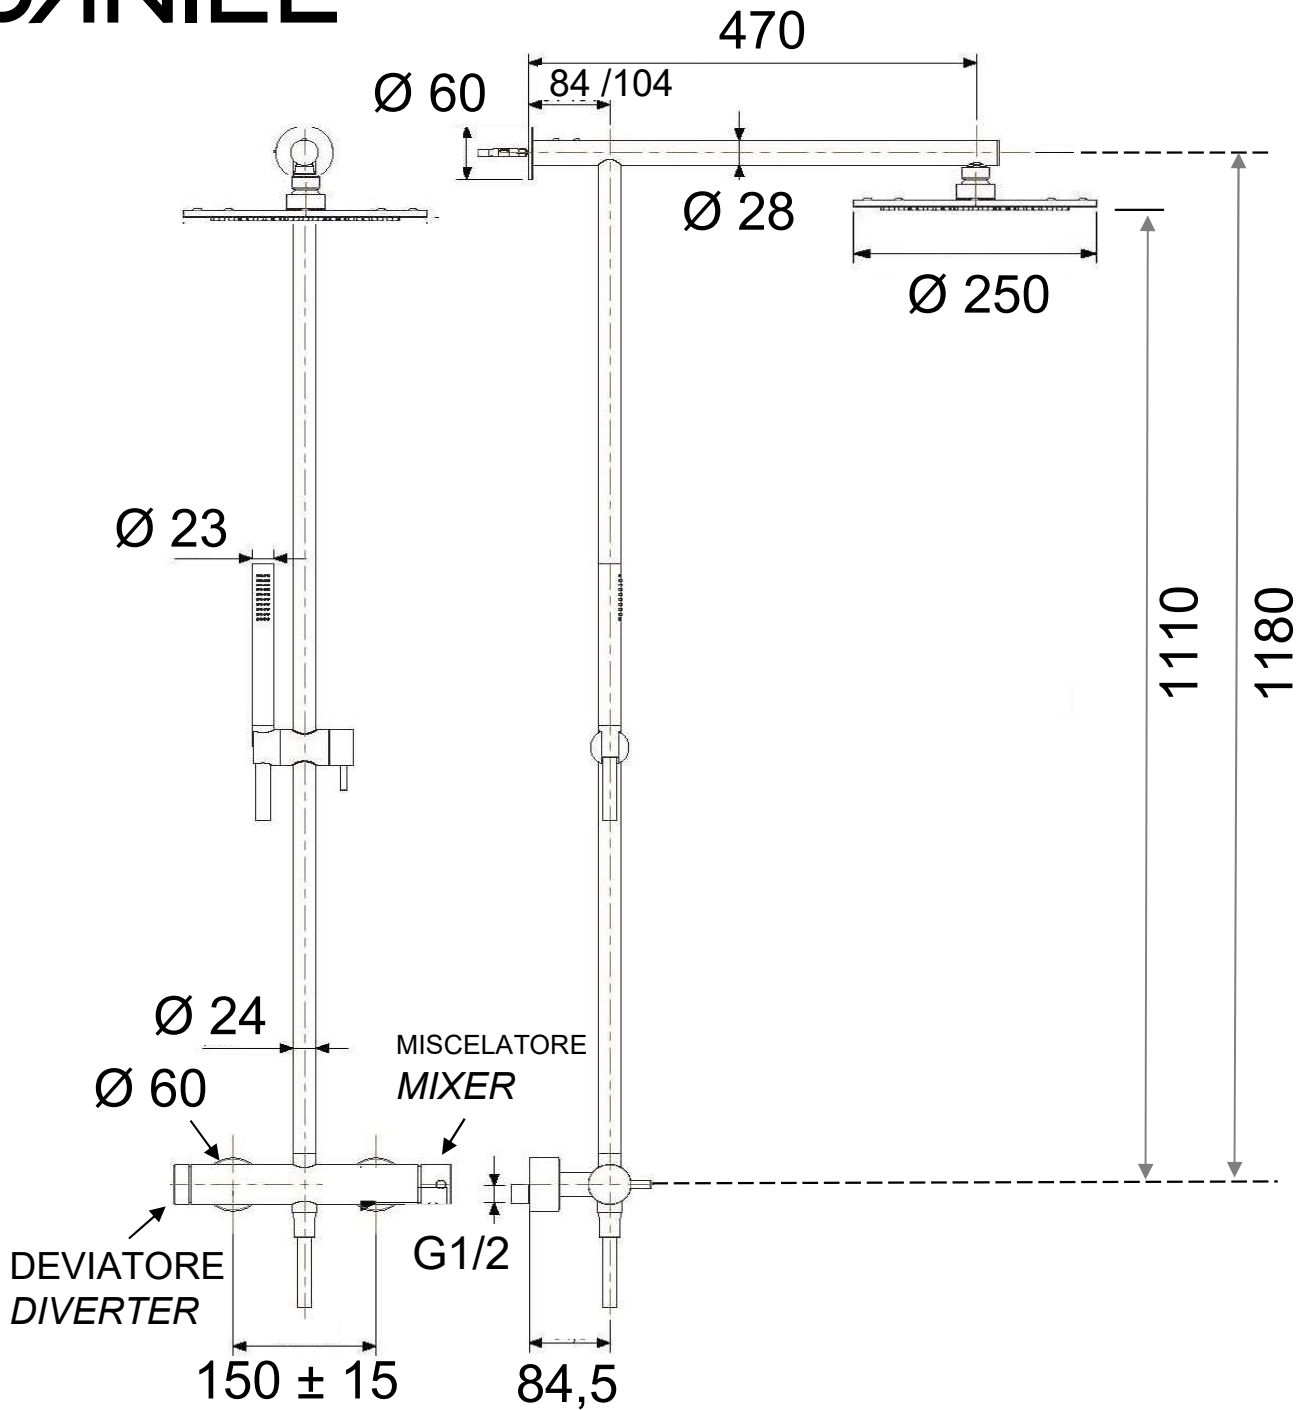

DANIEL

SCHEDA TECNICA TECHNICAL FEATURES

ART. COD.

SSTX6367825

MATERIALI / MATERIALS

ACCIAIO INOX AISI 316L - 304L / STAINLESS STEEL AISI 316L - 304L

Via Leonardo da Vinci 53 20062 Cassano d'Adda (MI) Italy Tel. +39-0363 62651
info@daniel.it www.daniel.it