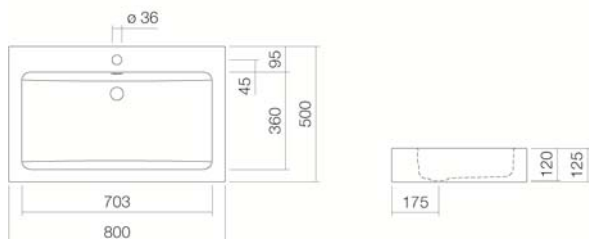

met kraangat, met overloop  
zonder kraangat, zonder overloop, 3 gatenboring, extra  
kraangat voor zeepdispenser, speciale- of matkleur  
800 x 500 x 125 mm

Afmetingen  
Materiaal  
Nettogewicht  
Montage  
Accessoires

#### Specificatie

Wastafel, rechthoekig, 800 x 500 mm, waskom rechthoekig in het midden, van binnen en buiten geglazuurd, wit, hoogte 125 mm, met kraangat en overloop, inclusief bevestigingsset en overloopgarnituur