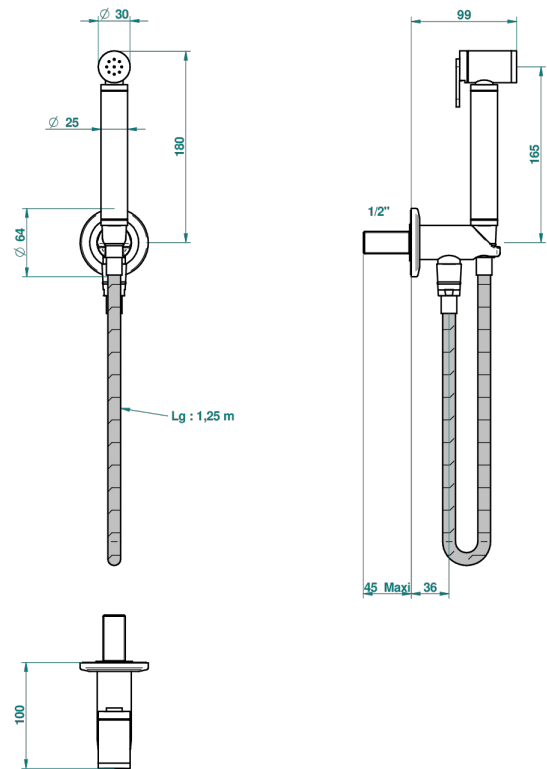

SYSTEM С ГОВЛИТОМ

G9G-5840/9

THG®
PARIS

Комплект для гигиенического душа: лейка с клапаном, усиленный шланг 1,25м и вывод для шланга со встроенным защитным остановом

65485

12/07/2018

ХАРАКТЕРИСТИКИ

- System с говлитом
- Комплект для гигиенического душа: лейка с клапаном, усиленный шланг 1,25м и вывод для шланга со встроенным защитным остановом

ДОСТУПНЫЕ ВАРИАНТЫ ПОКРЫТИЙ

Blush PVD - H62
Graphite PVD - H64
Matt Umber PVD - H67
Matt blush PVD - H60
Matt graphite PVD - H65
Umber PVD - H66

Аранья (чёрный никель) - D24
Бронза - D01
Золото - F01
Матовая красная старинная медь - H07
Матовое золото - F07
Матовое светлое золото - F31

Матовый никель - C01
Матовый хром - C02
Никель - B01
Покрытие PVD бронза - F33
Покрытие PVD золотистый цвет - H52
Покрытие PVD латунь - H49

Покрытие PVD матовая бронза - F34
Покрытие PVD матовая латунь - H50
Покрытие PVD матовый золотистый - H53
Покрытие PVD матовый никель - H56
Покрытие PVD никель - H55
Розовое золото - F27

Сатинированное золото - F03
Сатинированный хром - C03
Светлое золото - F30
Серебро с родием - F18
Состаренный никель - H28
Старинное серебро - H03