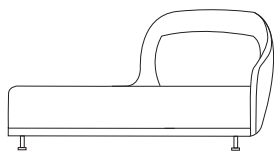

Estructura de líneas orgánicas que envuelve el asiento.
Combinación de varios tipos de colores y tejidos.
Ofrece una multitud de posibilidades en los acabados.

*Frame of organic lines wrapped around the seat.
Combination of various colours and fabrics.
Numerous options for finishes.*

koointernational.com

Avda. Espioca, 128
46460 Silla | Valencia | España
T. +34 96 121 65 65
F. +34 96 121 62 82
info@koointernational.com

AUD28
DIVAN IZQ. / LEFT DIVAN
205 x 82 x 87 CM.

AUD02
SOFA 2PL. / 2 SEATS
145 x 82 x 87 CM.

AUD01
BUTACA / ARMCHAIR
78 x 82 x 87 CM.

AUD29
DIVAN DCH. / RIGHT DIVAN
205 x 82 x 87 CM.

AUD03
SOFA 3PL. / 3 SEATS
205 x 82 x 87 CM.

Estructura metálica y de madera, recubierto con poliuretano de diferentes densidades.
Almohadón de respaldo de poliuretano supersuave y recubierto de Copofibre®.
Almohadón de asiento de poliuretano de BIOGREEN®. de 30 Kg. recubierto de Copofibre®.
Patas metálicas cromadas. Modelo no desenfundable.