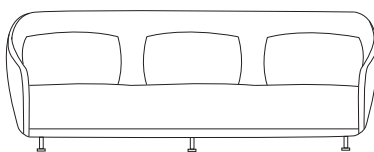

Estructura de líneas orgánicas que envuelve el asiento.
Combinación de varios tipos de colores y tejidos.
Ofrece una multitud de posibilidades en los acabados.

*Frame of organic lines wrapped around the seat.
Combination of various colours and fabrics.
Numerous options for finishes.*

koointernational.com

Avda. Espioca, 128
46460 Silla | Valencia | España
T. +34 96 121 65 65
F. +34 96 121 62 82
info@koointernational.com

AUD28
DIVAN IZQ. / LEFT DIVAN
205 x 82 x 87 CM.

AUD02
SOFA 2PL. / 2 SEATS
145 x 82 x 87 CM.

AUD01
BUTACA / ARMCHAIR
78 x 82 x 87 CM.

AUD29
DIVAN DCH. / RIGHT DIVAN
205 x 82 x 87 CM.

AUD03
SOFA 3PL. / 3 SEATS
205 x 82 x 87 CM.

Estructura metálica y de madera, recubierto con poliuretano de diferentes densidades.
Almohadón de respaldo de poliuretano supersuave y recubierto de Copofibre®.
Almohadón de asiento de poliuretano de BIOGREEN®. de 30 Kg. recubierto de Copofibre®.
Patas metálicas cromadas. Modelo no desenfundable.