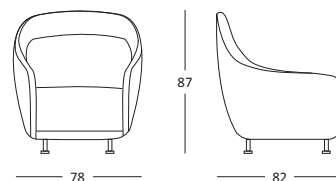

koointernational.com

Avda. Espioca, 128
46460 Silla | Valencia | España
T. +34 96 121 65 65
F. +34 96 121 62 82
info@koointernational.com

AUD28
DIVAN IZQ. / LEFT DIVAN
205 x 82 x 87 CM.

AUD02
SOFA 2PL. / 2 SEATS
145 x 82 x 87 CM.

AUD01
BUTACA / ARMCHAIR
78 x 82 x 87 CM.

AUD29
DIVAN DCH. / RIGHT DIVAN
205 x 82 x 87 CM.

AUD03
SOFA 3PL. / 3 SEATS
205 x 82 x 87 CM.

Estructura metálica y de madera, recubierto con poliuretano de diferentes densidades.
Almohadón de respaldo de poliuretano supersuave y recubierto de Copofibre®.
Almohadón de asiento de poliuretano de BIOGREEN®. de 30 Kg. recubierto de Copofibre®.
Patas metálicas cromadas. Modelo no desenfundable.