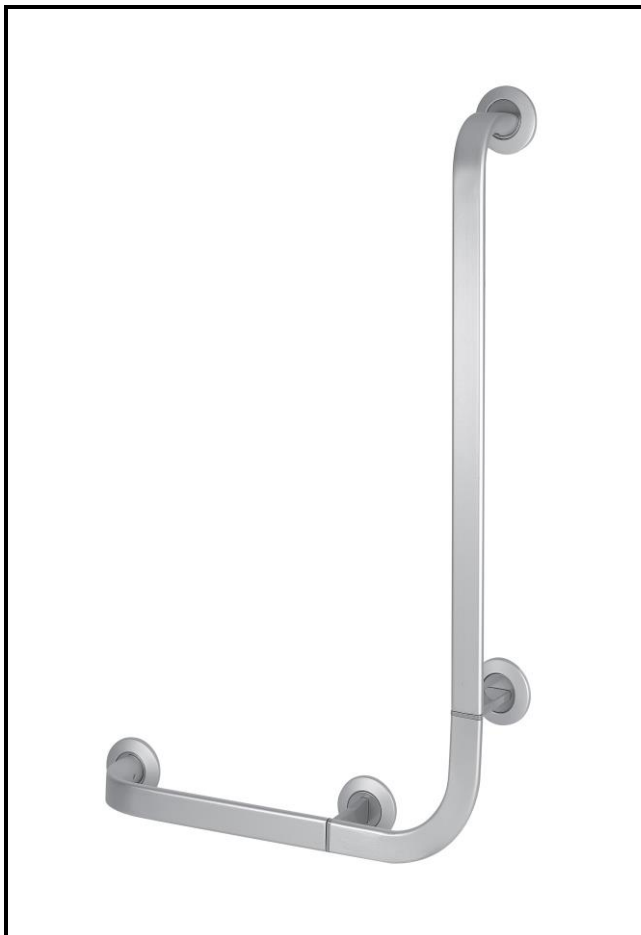

**ARTICOLO / Item**  
**Artículo / Article**

**12101AS**

Barra di supporto montante serie HOME con 4 punti di fissaggio a parete.

HOME series supporting bar with 4 wall fastenings points.

Barra de apoyo colección HOME con 4 puntos de fijación a pared.

Barre d'appui série HOME avec 4 points de fixation murale.

IT

**COMPOSIZIONE**

- Barra in alluminio
- Piastre di fissaggio in alluminio

**CARATTERISTICHE**

<b>Elementi di fissaggio:</b>	Inclusi
<b>Punti di fissaggio:</b>	4 punti
<b>Carico statico sostenibile:</b>	120 Kg
<b>Impiego:</b>	Installazione a parete
<b>Pulizia:</b>	Detergenti o disinfettanti senza abrasivi né solventi
<b>Altro:</b>	Resistente alla corrosione, componibile per installazione sinistra o destra

EN

**COMPOSITION**

- Aluminium bar
- Aluminium fixing plates

**CHARACTERISTICS**

<b>Fixing elements:</b>	Included
<b>Fastening points:</b>	4 points
<b>Sustainable static load:</b>	120 Kg
<b>Use:</b>	Wall installation
<b>Cleaning:</b>	Cleaners or disinfectants without abrasive and solvents
<b>Other:</b>	Corrosion resistant, suitable for left or right installation

ES

**COMPOSICIÓN**

- Barra en aluminio
- Placas de fijación en aluminio

**CARACTERÍSTICAS**

- Elementos de fijación:** En dotación
- Puntos de fijación:** 4 puntos
- Carga estática sostenible:** 120 Kg
- Empleo:** Instalación mural
- Limpieza:** Limpiadores y desinfectantes sin abrasivos y solventes
- Otro:** Resistente a la corrosión, adecuado para instalación izquierda o derecha