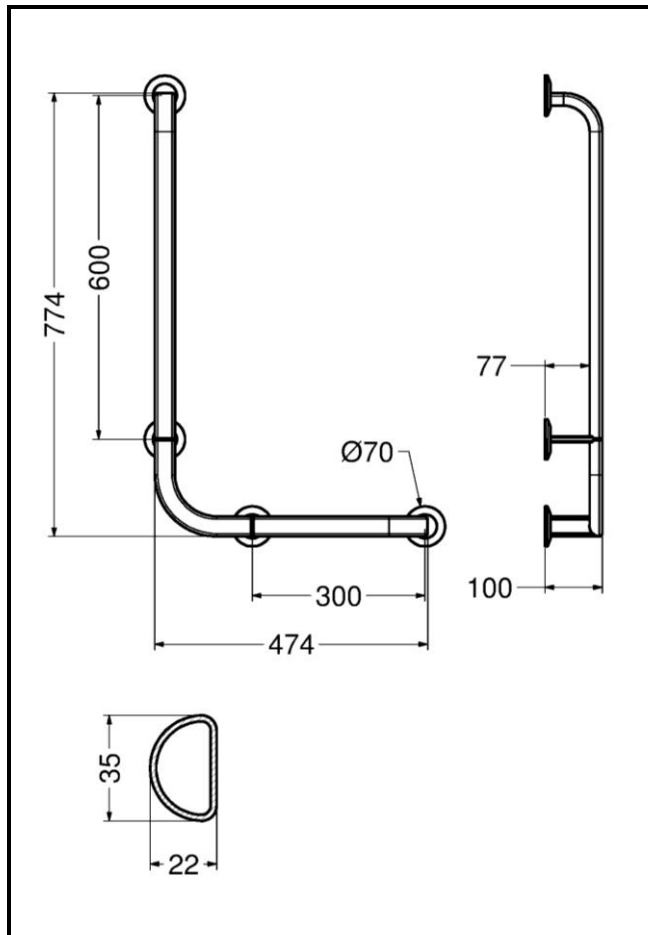

**ARTICOLO / Item**  
**Artículo / Article**

**12101AS**

Barra di supporto montante serie HOME con 4 punti di fissaggio a parete.

HOME series supporting bar with 4 wall fastenings points.

Barra de apoyo colección HOME con 4 puntos de fijación a pared.

Barre d'appui série HOME avec 4 points de fixation murale.

IT

**COMPOSIZIONE**

- Barra in alluminio
- Piastre di fissaggio in alluminio

**CARATTERISTICHE**

<b>Elementi di fissaggio:</b>	Inclusi
<b>Punti di fissaggio:</b>	4 punti
<b>Carico statico sostenibile:</b>	120 Kg
<b>Impiego:</b>	Installazione a parete
<b>Pulizia:</b>	Detergenti o disinfettanti senza abrasivi né solventi
<b>Altro:</b>	Resistente alla corrosione, componibile per installazione sinistra o destra

EN

**COMPOSITION**

- Aluminium bar
- Aluminium fixing plates

**CHARACTERISTICS**

<b>Fixing elements:</b>	Included
<b>Fastening points:</b>	4 points
<b>Sustainable static load:</b>	120 Kg
<b>Use:</b>	Wall installation
<b>Cleaning:</b>	Cleaners or disinfectants without abrasive and solvents
<b>Other:</b>	Corrosion resistant, suitable for left or right installation

ES

**COMPOSICIÓN**

- Barra en aluminio
- Placas de fijación en aluminio

**CARACTERÍSTICAS**

- Elementos de fijación:** En dotación
- Puntos de fijación:** 4 puntos
- Carga estática sostenible:** 120 Kg
- Empleo:** Instalación mural
- Limpieza:** Limpiadores y desinfectantes sin abrasivos y solventes
- Otro:** Resistente a la corrosión, adecuado para instalación izquierda o derecha