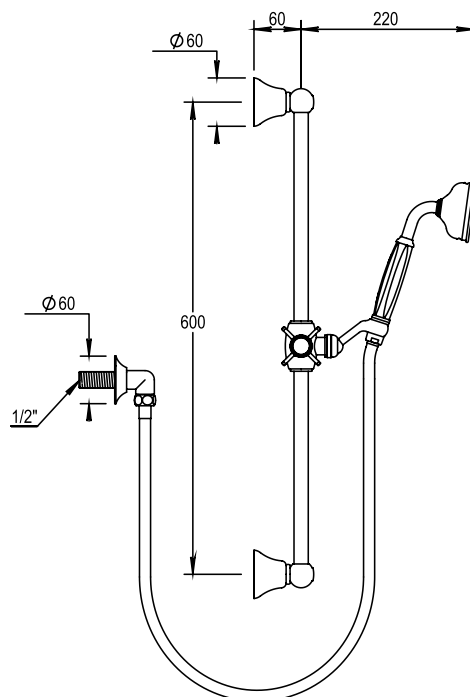

Réf. **28.532**

Sortie douche rail, flexible et douchette

CARACTÉRISTIQUES

Sortie douche rail, flexible et douchette

Wall shower set with rail, flexible hose and handspray

16 ACC LY 711

FINITIONS USUELLES

- CH** Chrome
Chrome
- NB** Nickel Brillant
Polished Nickel
- NM** Nickel Mat
Brushed Nickel