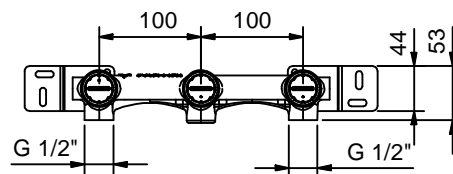

Арт. R113B+R010A

Смеситель из стены для раковины

- вылет 20 см
- ручки
- ограничитель потока воды до 5 л/мин при 3 бар
- картридж керамический 90°
- впуски 1/2"
- без донного клапана

Наружная часть

Отделки:

Внутренняя часть

Отделки:

- | | |
|--------------------------|-------------|
| <input type="checkbox"/> | 44 00 R010A |
|--------------------------|-------------|

Проект:

Комната:

Дата:

Комментарии:

сертификаты: