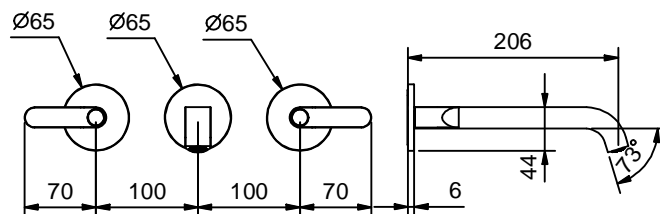

Арт. R113B+R010A

Смеситель из стены для раковины

- вылет 20 см
- ручки
- ограничитель потока воды до 5 л/мин при 3 бар
- картридж керамический 90°
- впуски 1/2"
- без донного клапана

Наружная часть

Отделки:

☐	Хром	53 02 R113B
☐	Nickel PVD	53 95 R113B
☐	Matt Gun Metal PVD	53 P5 R113B
☐	Matt British Gold PVD	53 P6 R113B
☐	Matt Copper PVD	53 P9 R113B

Внутренняя часть

Отделки:

☐	44 00 R010A

Проект:

Комната:

Дата:

Комментарии:

сертификаты:

leadfree