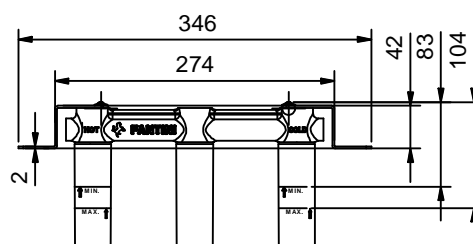

Арт. R113B+R010A

Смеситель из стены для раковины

- вылет 20 см
- ручки
- ограничитель потока воды до 5 л/мин при 3 бар
- картридж керамический 90°
- впуски 1/2"
- без донного клапана

Наружная часть

Отделки:

☐	Хром	53 02 R113B
☐	Nickel PVD	53 95 R113B
☐	Matt Gun Metal PVD	53 P5 R113B
☐	Matt British Gold PVD	53 P6 R113B
☐	Matt Copper PVD	53 P9 R113B

Внутренняя часть

Отделки:

☐	44 00 R010A

Проект:

Комната:

Дата:

Комментарии:

сертификаты:

leadfree