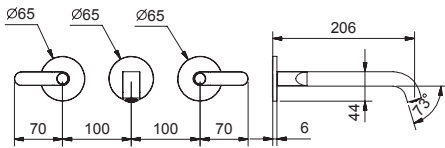

ART. R113B+R010A - Gruppo lavabo da parete / Wall-mount washbasin mixer / Mélangeur lavabo mural

N°	Codice / Code	Descrizione / Description / Désignaton
1	90 00 Q160	Vitone ceramico 90° destro 90° right ceramic cartridge Tête céramique droite 90°
2	90 00 Q161	Vitone ceramico 90° sinistro 90° left ceramic cartridge Tête céramique gauche 90°
3	90 00 Q215	Canotto di regolazione Regulation sleeve Manchon de regulation
4	90 __ Q216	Rosone per maniglia con O-ring Backplate for handle with O-ring Rosace pour manette avec O-ring
5	53 __ R146	Maniglia Icona Deco Icona Deco handle Manette Icona Deco
5A	90 __ Q180	Coppia di placchette con simbolo H/C Pair of handle caps with symbol H/C Paire de plaques avec symbole H/C

5B	90 00 Q345	Grano M4x5 (coppia) Locking screw M4x5 (pair) Vis de blocage M4x5 (couple)
6	90 __ 8968	Bocca lavabo da parete - 20 cm Wall-mount washbasin spout - 20 cm Bec lavabo mural - 20 cm
6A	90 00 9855	Aeratore M16,5x1 Aerator M16,5x1 Aérateur M16,5x1
6B	90 __ Q349	Rosone per bocca con O-ring Backplate for spoutwith O-ring Rosace pour bec avec O-ring
7	90 00 Q348	Kit con O-ring, Teflon e grano Kit with O-ring, Teflon and locking screw Kit avec O-ring, Teflon et vis d'arrêt