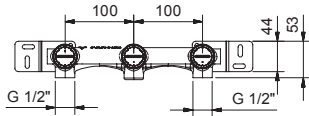

ART. R113B+R010A - Gruppo lavabo da parete / Wall-mount washbasin mixer / Mélangeur lavabo mural

N°	Codice / Code	Descrizione / Description / Désignaton
1	90 00 Q160	Vitone ceramico 90° destro 90° right ceramic cartridge Tête céramique droite 90°
2	90 00 Q161	Vitone ceramico 90° sinistro 90° left ceramic cartridge Tête céramique gauche 90°
3	90 00 Q215	Canotto di regolazione Regulation sleeve Manchon de regulation
4	90 __ Q216	Rosone per maniglia con O-ring Backplate for handle with O-ring Rosace pour manette avec O-ring
5	53 __ R146	Maniglia Icona Deco Icona Deco handle Manette Icona Deco
5A	90 __ Q180	Coppia di placchette con simbolo H/C Pair of handle caps with symbol H/C Paire de plaques avec symbole H/C

5B	90 00 Q345	Grano M4x5 (coppia) Locking screw M4x5 (pair) Vis de blocage M4x5 (couple)
6	90 __ 8968	Bocca lavabo da parete - 20 cm Wall-mount washbasin spout - 20 cm Bec lavabo mural - 20 cm
6A	90 00 9855	Aeratore M16,5x1 Aerator M16,5x1 Aérateur M16,5x1
6B	90 __ Q349	Rosone per bocca con O-ring Backplate for spoutwith O-ring Rosace pour bec avec O-ring
7	90 00 Q348	Kit con O-ring, Teflon e grano Kit with O-ring, Teflon and locking screw Kit avec O-ring, Teflon et vis d'arrêt