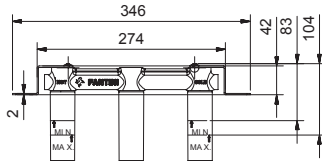

ART. R113B+R010A - Gruppo lavabo da parete / Wall-mount washbasin mixer / Mélangeur lavabo mural

N°	Codice / Code	Descrizione / Description / Désignaton
1	90 00 Q160	Vitone ceramico 90° destro 90° right ceramic cartridge Tête céramique droite 90°
2	90 00 Q161	Vitone ceramico 90° sinistro 90° left ceramic cartridge Tête céramique gauche 90°
3	90 00 Q215	Canotto di regolazione Regulation sleeve Manchon de regulation
4	90 __ Q216	Rosone per maniglia con O-ring Backplate for handle with O-ring Rosace pour manette avec O-ring
5	53 __ R146	Maniglia Icona Deco Icona Deco handle Manette Icona Deco
5A	90 __ Q180	Coppia di placchette con simbolo H/C Pair of handle caps with symbol H/C Paire de plaques avec symbole H/C

5B	90 00 Q345	Grano M4x5 (coppia) Locking screw M4x5 (pair) Vis de blocage M4x5 (couple)
6	90 __ 8968	Bocca lavabo da parete - 20 cm Wall-mount washbasin spout - 20 cm Bec lavabo mural - 20 cm
6A	90 00 9855	Aeratore M16,5x1 Aerator M16,5x1 Aérateur M16,5x1
6B	90 __ Q349	Rosone per bocca con O-ring Backplate for spoutwith O-ring Rosace pour bec avec O-ring
7	90 00 Q348	Kit con O-ring, Teflon e grano Kit with O-ring, Teflon and locking screw Kit avec O-ring, Teflon et vis d'arrêt