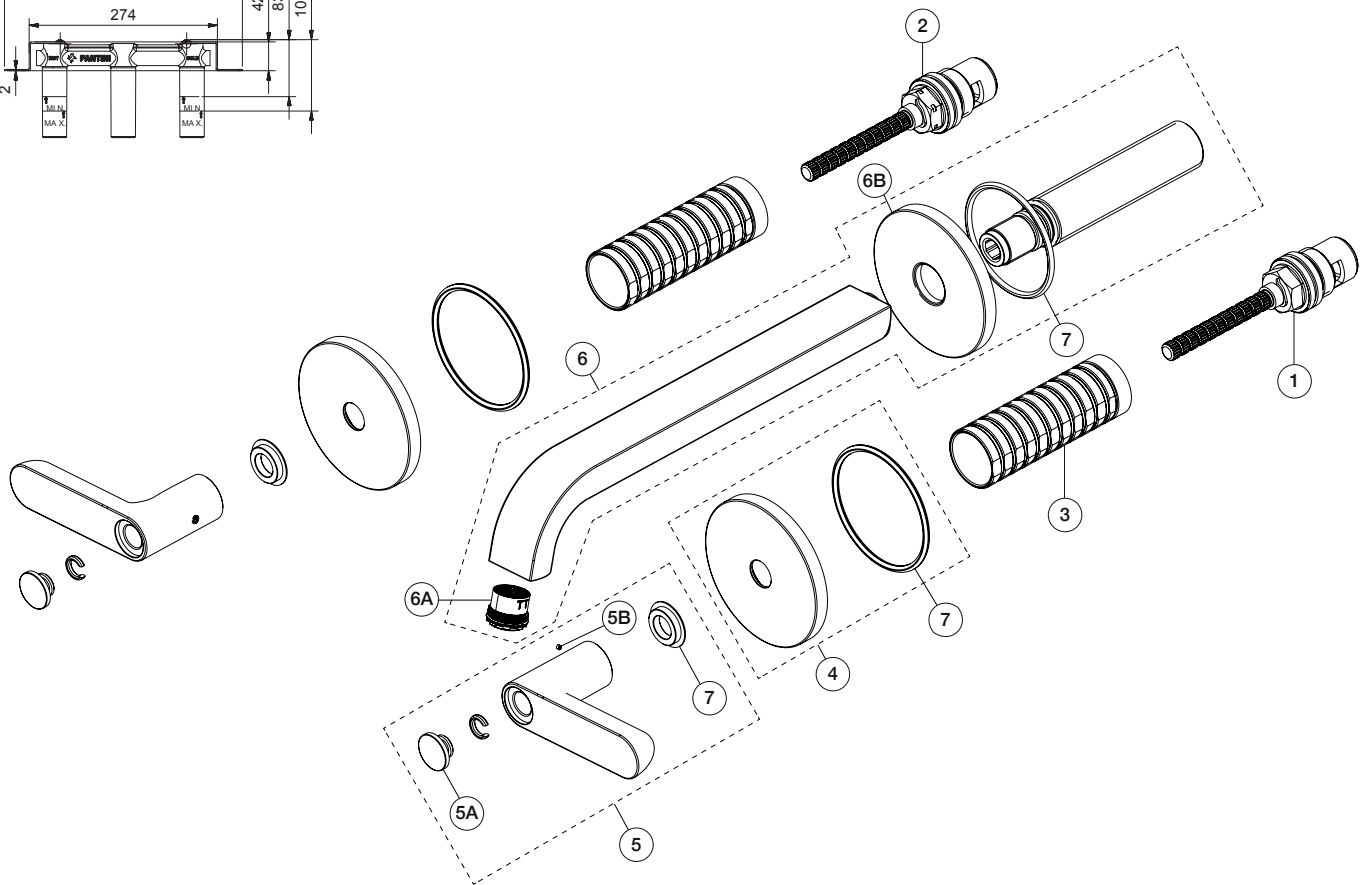

ART. R113B+R010A - Gruppo lavabo da parete / Wall-mount washbasin mixer / Mélangeur lavabo mural

N°	Codice / Code	Descrizione / Description / Désignaton
1	90 00 Q160	Vitone ceramico 90° destro 90° right ceramic cartridge Tête céramique droite 90°
2	90 00 Q161	Vitone ceramico 90° sinistro 90° left ceramic cartridge Tête céramique gauche 90°
3	90 00 Q215	Canotto di regolazione Regulation sleeve Manchon de regulation
4	90 __ Q216	Rosone per maniglia con O-ring Backplate for handle with O-ring Rosace pour manette avec O-ring
5	53 __ R146	Maniglia Icona Deco Icona Deco handle Manette Icona Deco
5A	90 __ Q180	Coppia di placchette con simbolo H/C Pair of handle caps with symbol H/C Paire de plaques avec symbole H/C

5B	90 00 Q345	Grano M4x5 (coppia) Locking screw M4x5 (pair) Vis de blocage M4x5 (couple)
6	90 __ 8968	Bocca lavabo da parete - 20 cm Wall-mount washbasin spout - 20 cm Bec lavabo mural - 20 cm
6A	90 00 9855	Aeratore M16,5x1 Aerator M16,5x1 Aérateur M16,5x1
6B	90 __ Q349	Rosone per bocca con O-ring Backplate for spoutwith O-ring Rosace pour bec avec O-ring
7	90 00 Q348	Kit con O-ring, Teflon e grano Kit with O-ring, Teflon and locking screw Kit avec O-ring, Teflon et vis d'arrêt

-- Questo codice alfanumerico indica la finitura o il materiale
 This alphanumeric code indicates the finish or raw material
 Ce code alphanumerique indique la finition ou le materiel