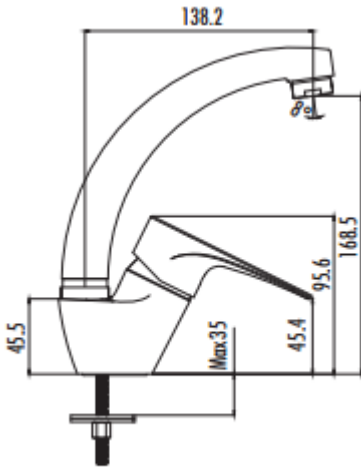

TEKNİK ÇİZİM