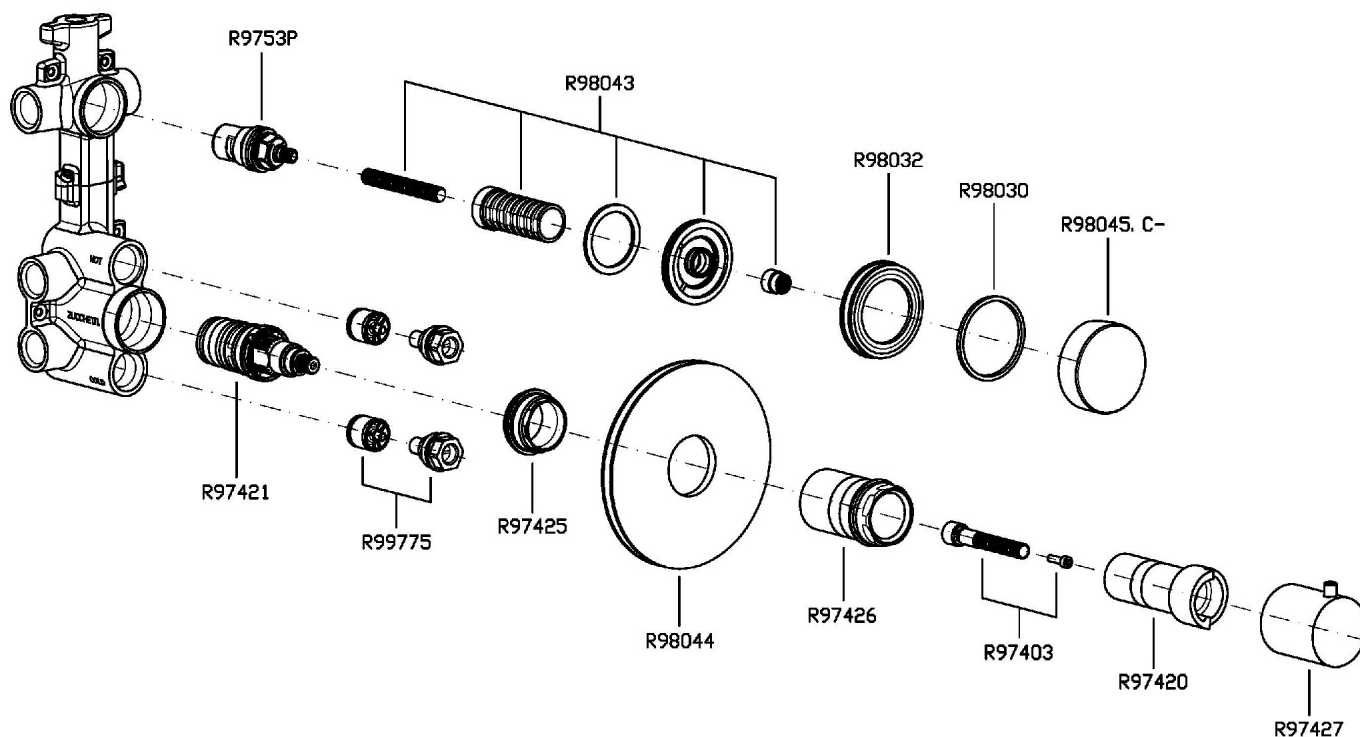

Marchio / Brand ZUCCHETTI

Classe / Class WW

SAVOIR

ZSA660.CN

Termostatico incasso doccia con 2 rubinetti d'arresto. / Built-in therm. shower mixer, 2 stop valves.

Termostatico incasso doccia da 1/2", con 2 rubinetti d'arresto.

1/2" built-in thermostatic shower mixer with 2 stop valves.

Finiture / Finishes

CN

Cromo + Nero / Chrome + Black

CC

Cromo + Cromo / Chrome + Chrome

CW

Cromo + Bianco / Chrome + White

Esplosi / Exploded

SAVOIR

ZSA660.CN Portate / Flowrates (lt/min)

PRESSIONE PRESSURE	1 BAR	2 BAR	3 BAR	4 BAR	5 BAR
1 RUBINETTO APERTO <i>P1</i>	13,2	18,4	22,7	26,2	29,2
2 RUBINETTO APERTI 2 TAPS OPENED <i>P2</i>	16,5	23,6	29	33,3	37,3
<i>P3</i>					
<i>P4</i>					
<i>P5</i>					

SAVOIR

ZSA660.CN Pesi e Misure / Weights and Sizes

Peso (Kg) Weight (lb)	2,50 (Kg)	5,51 (lb)
Volume test (dc3) - (in3)	11,01 (dc3)	671,87 (in3)
h (mm) - (in)	90,00 (mm)	3,54 (in)
L1 (mm) - (in)	335,00 (mm)	13,19 (in)
L2 (mm) - (in)	365,00 (mm)	14,37 (in)