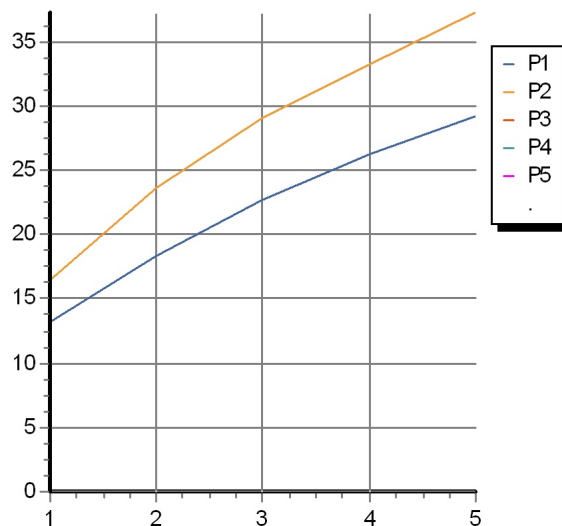

Marchio / Brand ZUCCHETTI

Classe / Class WW

SAVOIR

ZSA660.CN

Termostatico incasso doccia con 2 rubinetti d'arresto. / Built-in therm. shower mixer, 2 stop valves.

Termostatico incasso doccia da 1/2", con 2 rubinetti d'arresto.

Esplosi / Exploded

SAVOIR

ZSA660.CN Portate / Flowrates (lt/min)

PRESSIONE PRESSURE	1 BAR	2 BAR	3 BAR	4 BAR	5 BAR
1 RUBINETTO APERTO <i>P1</i>	13,2	18,4	22,7	26,2	29,2
2 RUBINETTO APERTI 2 TAPS OPENED <i>P2</i>	16,5	23,6	29	33,3	37,3
<i>P3</i>					
<i>P4</i>					
<i>P5</i>					

SAVOIR

ZSA660.CN Pesi e Misure / Weights and Sizes

Peso (Kg) Weight (lb)	2,50 (Kg)	5,51 (lb)
Volume test (dc3) - (in3)	11,01 (dc3)	671,87 (in3)
h (mm) - (in)	90,00 (mm)	3,54 (in)
L1 (mm) - (in)	335,00 (mm)	13,19 (in)
L2 (mm) - (in)	365,00 (mm)	14,37 (in)