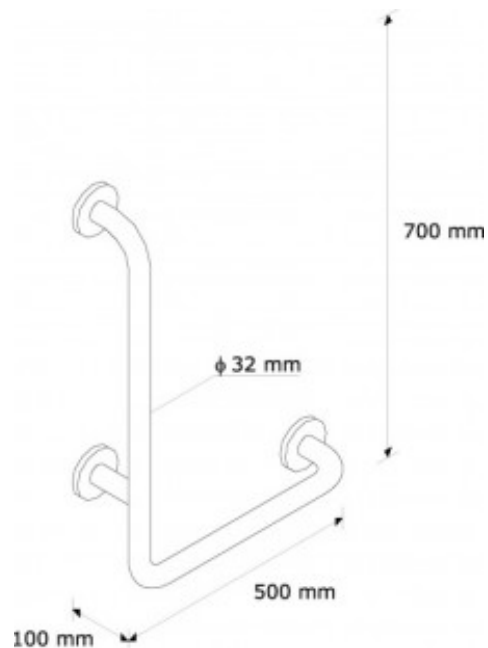

**ПОРУЧЕНЬ ДЛЯ ИНВАЛИДОВ
УГЛОВОЙ ПРАВОЙ ПОЛИРОВАННЫЙ**

Артикул: ТРС13

ОПИСАНИЕ

ТЕХНИЧЕСКИЕ ПАРАМЕТРЫ