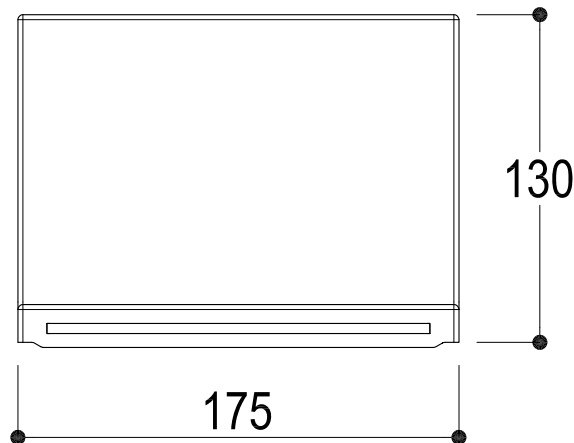

**SCHEDA TECNICA**  
**TECHNICAL DATA**

Vista ISO

**Ritmonio** RUBINETTERIE  
13019 VARALLO \_ (VC) \_ ITALY

SERIE	<b>WATERBLADE</b>	CODICE	<b>1065</b>	DATA EMISSIONE	<b>12/01/04</b>
DENOMINAZIONE	<b>Soffione per doccia Shower head</b>				
REVISIONE	EMESSO DA	APPROVATO DA			
<b>rev.3 - 02/12/04</b>	<b>ZUMELLA</b>	<b>CERMINARA</b>			