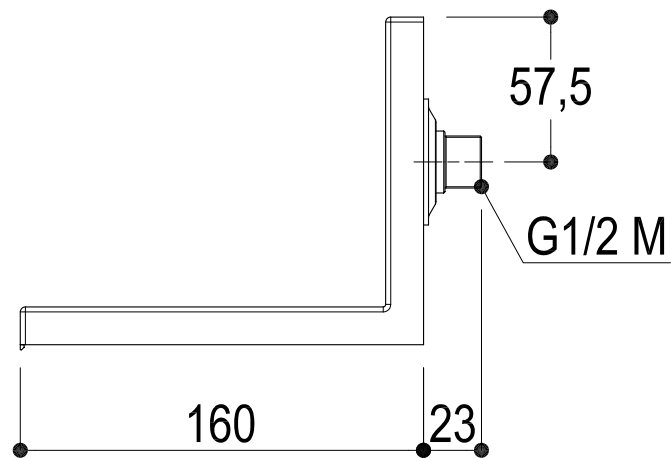

**SCHEDA TECNICA**  
**TECHNICAL DATA**

Vista ISO

**Ritmonio** RUBINETTERIE  
13019 VARALLO \_ (VC) \_ ITALY

SERIE	<b>WATERBLADE</b>	CODICE	<b>1065</b>	DATA EMISSIONE	<b>12/01/04</b>
DENOMINAZIONE	<b>Soffione per doccia Shower head</b>				
REVISIONE	EMESSO DA	APPROVATO DA			
<b>rev.3 - 02/12/04</b>	<b>ZUMELLA</b>	<b>CERMINARA</b>			