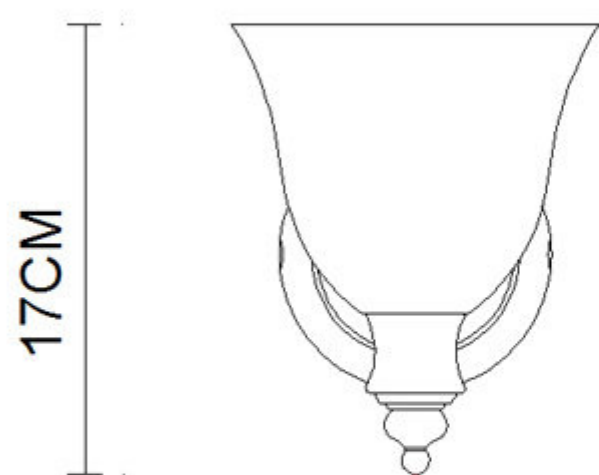

Burlington®

СВЕТИЛЬНИК С ПЛАФОНОМ ИЗ МАТОВОГО СТЕКЛА [1105/BL53 CHR]

1105BL53 CHR

Ø14CM

17CM