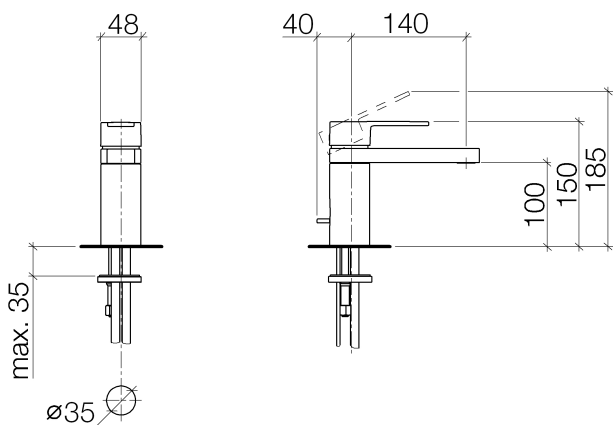

Умывальник - JUST

Смеситель для умывальника однорычажный со сливным гарнитуром - хром

Артикульный номер: 33 500 965-00

- вылет 140 мм
- неподвижный излив
- круглая обогащенная воздухом струя
- высота смесителя 150 мм
- высота до аэратора 100 мм
- диаметр сверлёного отверстия 35 мм
- 2х напорный шланг М 10 x 1 винченный, испытанный на герметичность
- расход макс. 6,6 л/мин
- не содержит свинца
- Группа смесителей согл. DIN 4109: 1
- (ADA)

хром

размерный чертеж

Все величины в мм / дюймах = мм x 0,0394