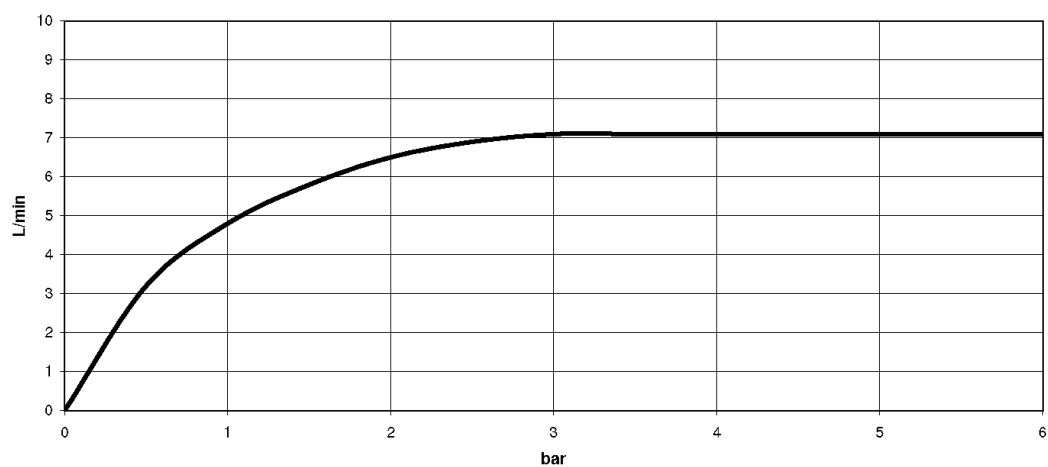

Умывальник - JUST

Смеситель для умывальника однорычажный со сливным гарнитуром - хром

Артикульный номер: 33 500 965-00

- вылет 140 мм
- неподвижный излив
- круглая обогащенная воздухом струя
- высота смесителя 150 мм
- высота до аэратора 100 мм
- диаметр сверлёного отверстия 35 мм
- 2х напорный шланг М 10 х 1 винченнный, испытанный на герметичность
- расход макс. 6,6 л/мин
- не содержит свинца
- Группа смесителей согл. DIN 4109: 1
- (ADA)

хром

размерный чертеж

Все величины в мм / дюймах = мм x 0,0394

Умывальник - JUST

Смеситель для умывальника однорычажный со сливным гарнитуром - хром

Артикульный номер: 33 500 965-00

график расхода

Другие варианты поверхностей