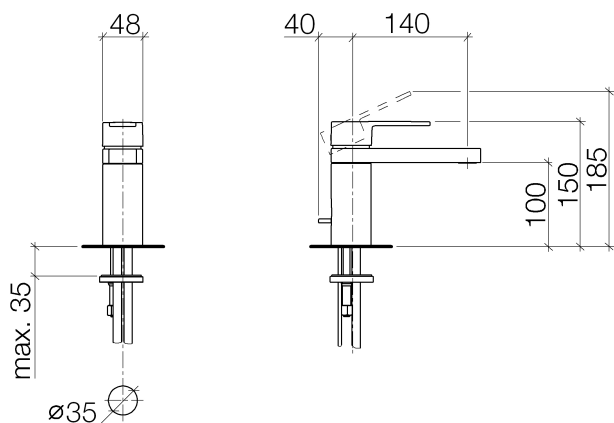

Умывальник - JUST

Смеситель для умывальника однорычажный со сливным гарнитуром - хром

Артикульный номер: 33 500 965-00

- вылет 140 мм
- неподвижный излив
- круглая обогащенная воздухом струя
- высота смесителя 150 мм
- высота до аэратора 100 мм
- диаметр сверлёного отверстия 35 мм
- 2х напорный шланг М 10 х 1 винченнный, испытанный на герметичность
- расход макс. 6,6 л/мин
- не содержит свинца
- Группа смесителей согл. DIN 4109: 1
- (ADA)

хром

размерный чертеж

Все величины в мм / дюймах = мм x 0,0394

Умывальник - JUST

Смеситель для умывальника однорычажный со сливным гарнитуром - хром

Артикульный номер: 33 500 965-00

график расхода

Другие варианты поверхностей