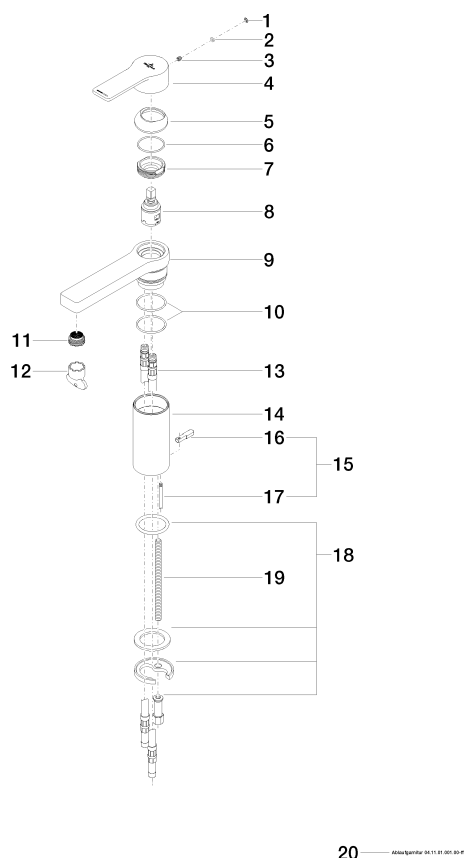

### Спецификация запасных частей

| №  | Артикульный №      | Наименование                         | Расходуемое кол-во |
|----|--------------------|--------------------------------------|--------------------|
| 1  | 09 31 20 087-00    | Донный клапан Ø 7 x 2,1 мм - хром    | 1                  |
| 2  | 09 14 10 133 90    | O-Ring 3,5 x 1,5 мм -                | 1                  |
| 3  | 09 31 11 030 90    | Крепление M5 x 5 мм -                | 1                  |
| 4  | 09 20 96 012-00    | Ручка 100 x 55 x 50 мм - хром        | 1                  |
| 5  | 09 28 30 027-00    | чехол Ø 44 x 13,5 мм - хром          | 1                  |
| 6  | 09 14 10 102 90    | O-Ring 33,05 x 1,78 мм -             | 1                  |
| 7  | 09 23 10 067 90    | Крепление M36 x 1 -                  | 1                  |
| 8  | 90 15 05 042 00 90 | Картридж Ø 25 x 52 мм -              | 1                  |
| 9  | 09 19 96 001-00    | корпус 180 x 48 x 52 мм - хром       | 1                  |
| 10 | 09 14 10 034 90    | O-Ring EPDM 70 38,0 x 2,0 мм -       | 2                  |
| 11 | 09 29 03 064 90    | Aerator insert M21,5x1 7 л/мин. -    | 1                  |
| 12 | 04 30 09 024 01 90 | Монтажный ключ -                     | 1                  |
| 13 | 04 30 04 016 00 90 | Напорный шланг M10x1 x 420 мм -      | 2                  |
| 14 | 09 30 01 120-00    | Подключение Ø 48 x 100 мм - хром     | 1                  |
| 15 | 04 20 96 005 00-00 | Тяга Ø 15 x 172,5 мм - хром          | 1                  |
| 16 | 09 20 96 005-00    | Потянуть кнопку 8 x 5 x 30 мм - хром | 1                  |
| 17 | 09 31 09 080-00    | Тяга Ø 4 x 400 мм - хром             | 1                  |
| 18 | 04 30 11 038 75 90 | Крепление Ø 52 x 1,5 мм -            | 1                  |
| 19 | 09 31 11 091 90    | Крепление M8 x 130 мм -              | 1                  |
| 20 | 04 11 01 001 00-00 | Сливной гарнитур 1 1/4" - хром       | 1                  |