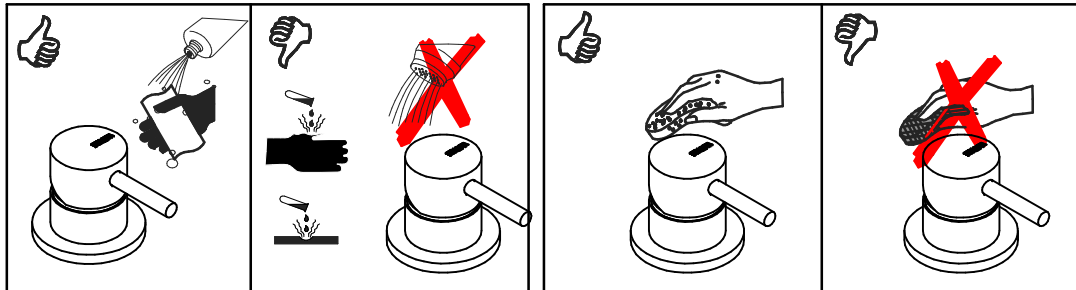

## ISTRUZIONI DI INSTALLAZIONE / INSTALLATION INSTRUCTION

**Art. 4605/1/C**

**Art. 4605/R/A**

**Per installatore: Al fine di garantire la durata del prodotto installare rubinetti sottolavabo con filtro da pulire periodicamente. Effettuare risciacquo delle tubazioni prima di installare il prodotto (PUNTO 1) Eventuali residui se finissero all'interno della cartuccia potrebbero causarne il danneggiamento**

**For installator: In order to guarantee a long duration of the product install angle valves with filter, which have to be regularly cleaned (POINT 1). Carry out the rinsing of the pipes before install the tap. Some external materials may damage the cadrigge if not removed before installation**