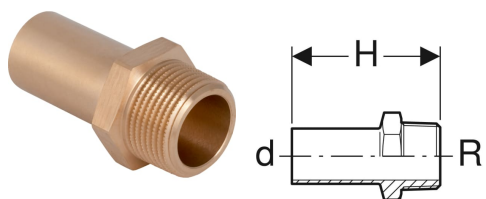

Переходник Geberit Mapress из меди, с наружной резьбой и гладким концевиком

Образец

Материал | Красная латунь (CuSn5Zn5Pb2-C)

Технические характеристики

Арт. №	DN	d, ø	R	H
61932	12 / 15	15 мм	1/2 "	5.7 см
61933	15	18 мм	1/2 "	5.7 см
61935	20 / 15	22 мм	1/2 "	5.7 см
61936	20	22 мм	3/4 "	5.9 см