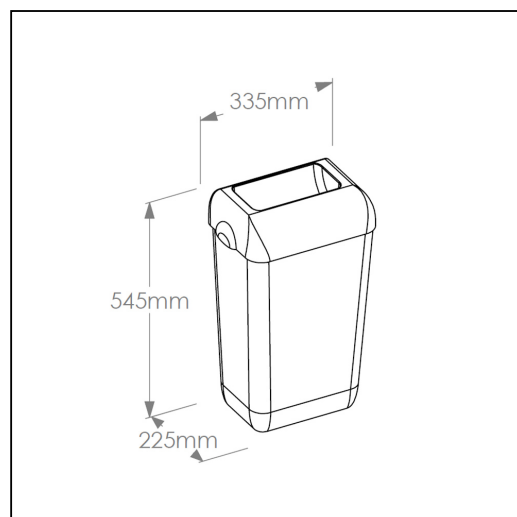

Kosz otwarty wiszący MERIDA HARMONY, pojemność 23 l, tworzywo, biały transparentny

symbol: KHB101

- dostosowany do jednorazowych worków
- może być stosowany jako stojący lub mocowany do ściany
- dostępny w kolorze białym transparentnym
- wykonany z wysokiej jakości tworzywa

Parametry

wysoko	54,5 cm
szeroko	33,5 cm
głęboko	22,5 cm