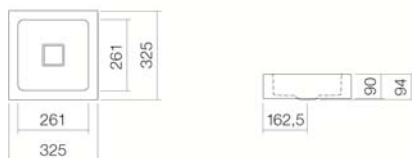

A³form

Technische overzicht

Wastafels

WT.QS325

Artikelnummer: 4270000000

Design partner: busalt design

Kenmerken

Artikelomschrijving
Artikelnummer
Standaard kleur
Speciale oppervlak

WT.QS325
4270000000
Wit
Wit, oppervlakte clean (XXXX XXX 400)
Wit, anti-bacterieel (XXXX XXX 401)

Uitvoering
Uitvoeringsvarianten
Afmetingen
Materiaal
Nettogewicht
Montage
Accessoires

zonder kraangat, zonder overloop
Speciale- of matkleur
325 x 325 x 90 mm
Geglazuurd staal
3,5 kg
voor de wandaansluiting
Sifon SI.2, Sifon SI.3, Handdoekhouder HTH.220.L1,
Handdoekhouder HTH.220.R1
Optimaal neervalpunt ca.77 – 107 mm vanaf de achterkant van de waskom.

Kranen verwijzing

Alleen kranen met een rechte uitloop (incl. perlator/straal-breker) naar beneden geven een optimale waterstraalopvang (raakhoek: 90°).

Specificatie

Wastafel, vierkant, 325 x 325 mm, vierkante waskom in het midden, van binnen en buiten geglazuurd, wit, hoogte 90 mm, zonder kraangat en overloop, inclusief afvoerplug met afdekkapje in geglazuurd staal en bevestigingsset