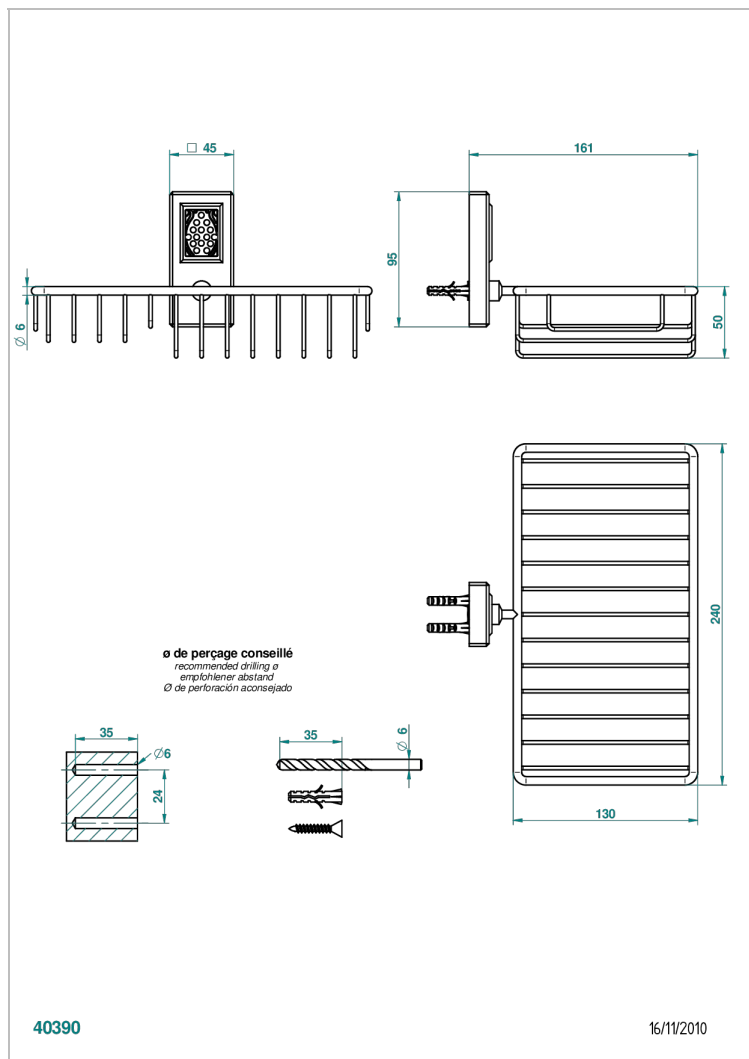

# METROPOLIS С ЧЕРНЫМ ХРУСТАЛЕМ

A2L-2620

Полочка комбинированная для мыла и мочалки с фланцем 240 x 130 мм

THG<sup>®</sup>  
PARIS

## ХАРАКТЕРИСТИКИ

- Metropolis с чёрным хрусталём
- Полочка комбинированная для мыла и мочалки с фланцем 240 x 130 мм