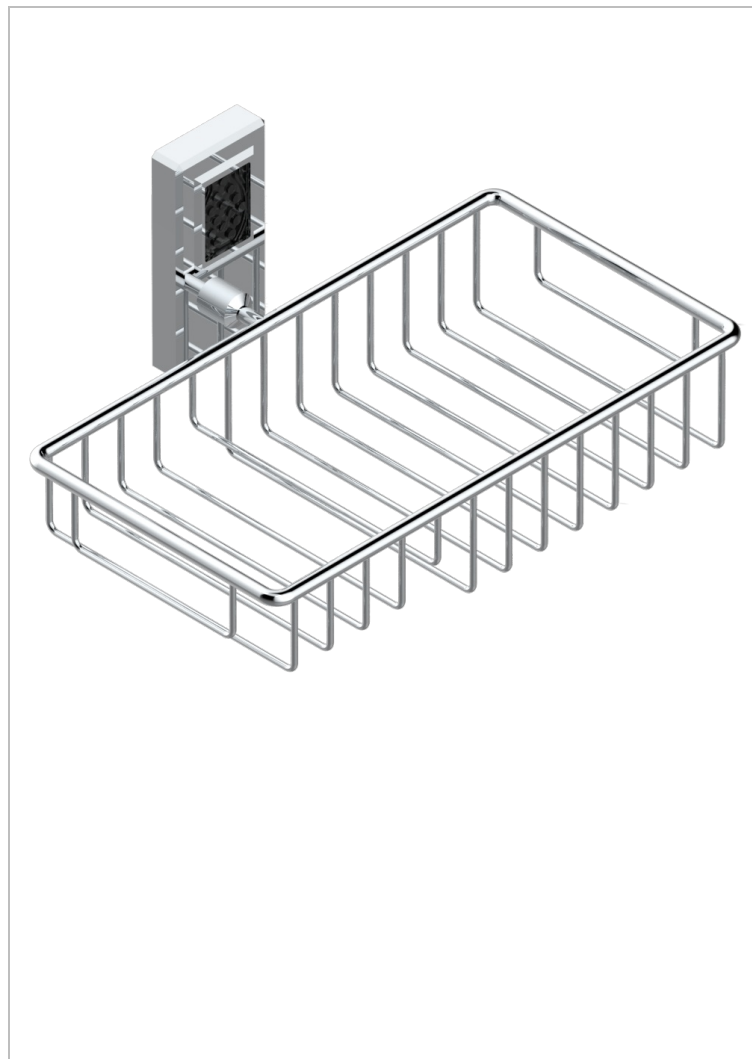

# METROPOLIS С ЧЕРНЫМ ХРУСТАЛЕМ

A2L-2620

Полочка комбинированная для мыла и мочалки с фланцем 240 x 130 мм

THG<sup>®</sup>  
PARIS

## ХАРАКТЕРИСТИКИ

- Metropolis с чёрным хрусталём
- Полочка комбинированная для мыла и мочалки с фланцем 240 x 130 мм