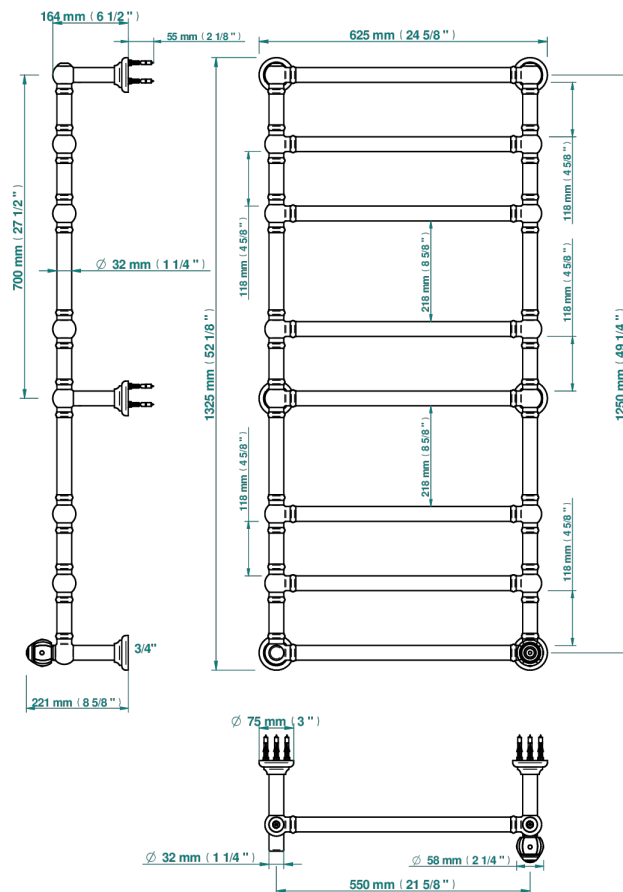

ITHAQUE С ЗОЛОТЫМ ДЕКОРОМ

A7A-TWT8H1

Полотенцесушитель Традиционный, 8 перекладин, 625 мм x 1325 мм, водяной, с 1 декоративной крестовой рукояткой

THG[®]
PARIS

73016

19/02/2020

ХАРАКТЕРИСТИКИ

- Ithaque с золотым декором
- Полотенцесушитель Традиционный, 8 перекладин, 625 мм x 1325 мм, водяной, с 1 декоративной крестовой рукояткой

ТЕХНИЧЕСКИЕ ХАРАКТЕРИСТИКИ

- Pression : 0,5 bars < P < 3 bars (recommandée)
- Pressure : 7.25 psi < P < 43.5 psi (advised)
- Température eau maximale conseillée : 60°C
- Maximum water temperature advised: 140°F
- Hauteur minimale au sol (maximum height from the ground) : 60 cm (24")
- Puissance / Power : 171W à Delta T 30

Никель - B01
Покрытие PVD бронза - F33
Покрытие PVD золотистый цвет - H52
Покрытие PVD латунь - H49
Покрытие PVD матовая бронза - F34
Покрытие PVD матовая латунь - H50

Покрытие PVD матовый золотистый - H53
Покрытие PVD матовый никель - H56
Покрытие PVD никель - H55
Светлое золото - F30
Хром - A02