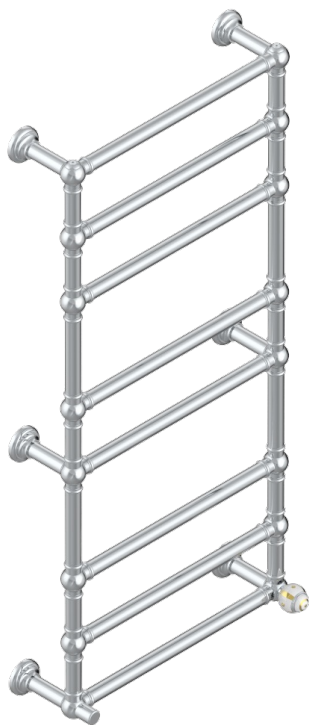

ITHAQUE С ЗОЛОТЫМ ДЕКОРОМ

A7A-TWT8H1

Полотенцесушитель Традиционный, 8 перекладин, 625 мм x 1325 мм, водяной, с 1 декоративной крестовой рукояткой

THG[®]
PARIS

73016

19/02/2020

ХАРАКТЕРИСТИКИ

- Ithaque с золотым декором
- Полотенцесушитель Традиционный, 8 перекладин, 625 мм x 1325 мм, водяной, с 1 декоративной крестовой рукояткой

ТЕХНИЧЕСКИЕ ХАРАКТЕРИСТИКИ

- Pression : 0,5 bars < P < 3 bars (recommandée)
- Pressure : 7.25 psi < P < 43.5 psi (advised)
- Température eau maximale conseillée : 60°C
- Maximum water temperature advised: 140°F
- Hauteur minimale au sol (maximum height from the ground) : 60 cm (24")
- Puissance / Power : 171W à Delta T 30

ДОСТУПНЫЕ ВАРИАНТЫ ПОКРЫТИЙ

Blush PVD - H62
Graphite PVD - H64
Matt Umber PVD - H67
Matt blush PVD - H60
Matt graphite PVD - H65
Umber PVD - H66

Бронза - D01
Золото - F01
Матовое золото - F07
Матовое светлое золото - F31
Матовый никель - C01
Матовый хром - C02

Никель - B01
Покрытие PVD бронза - F33
Покрытие PVD золотистый цвет - H52
Покрытие PVD латунь - H49
Покрытие PVD матовая бронза - F34
Покрытие PVD матовая латунь - H50

Покрытие PVD матовый золотистый - H53
Покрытие PVD матовый никель - H56
Покрытие PVD никель - H55
Светлое золото - F30
Хром - A02