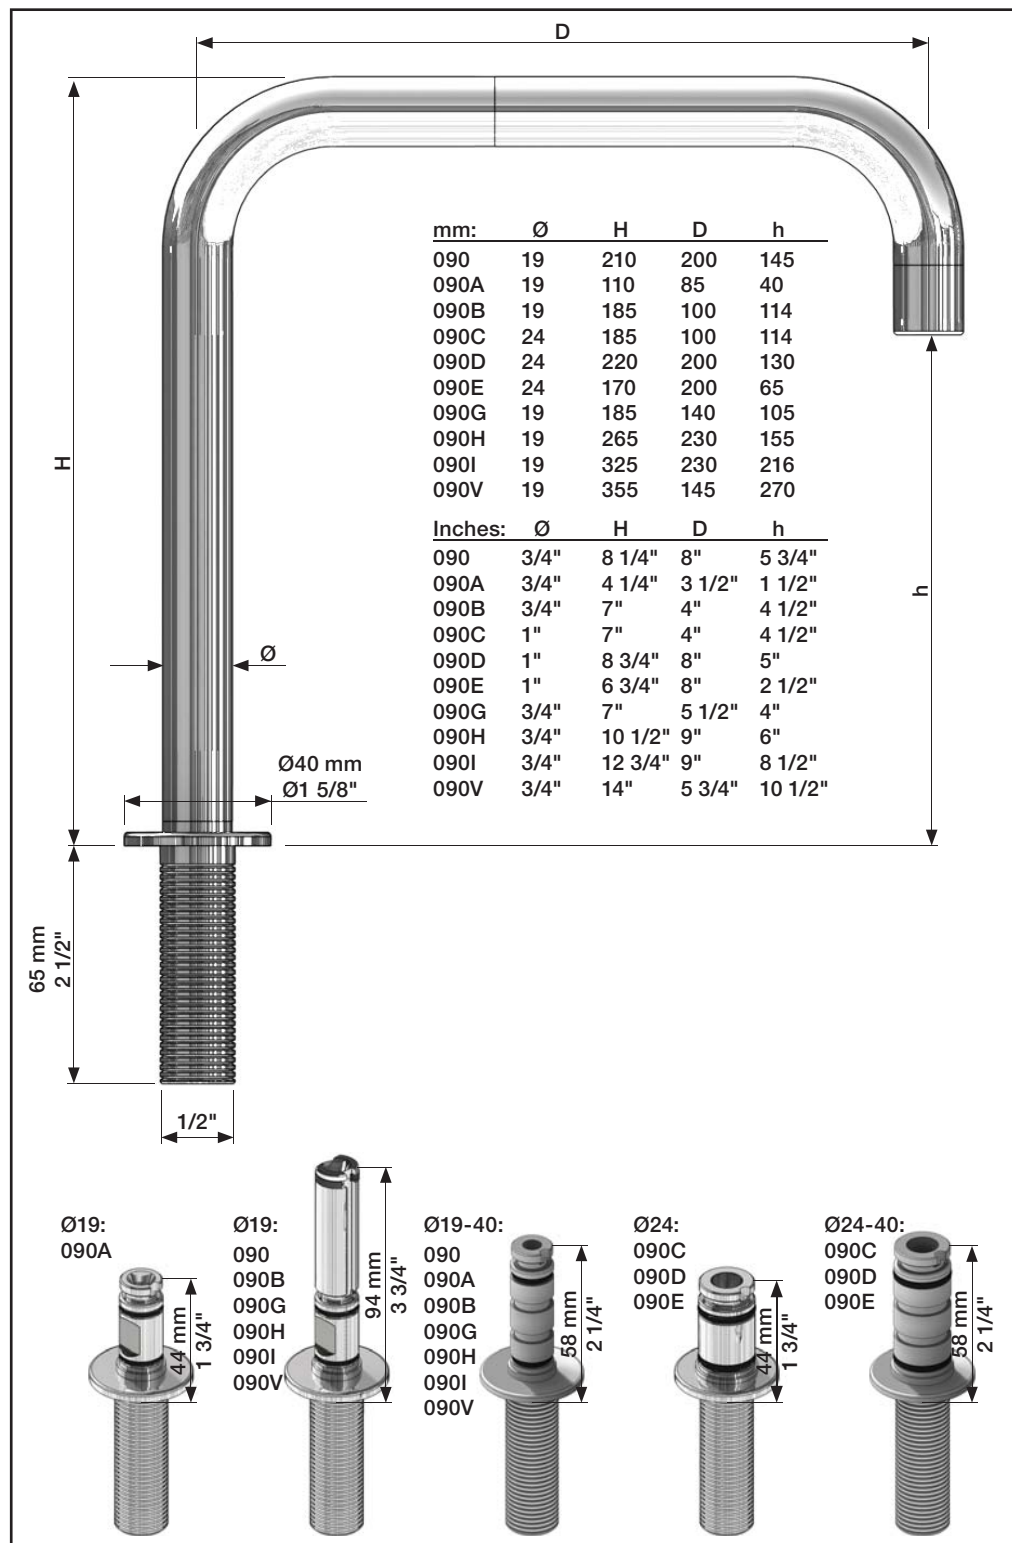

VOLA 090, 090A, 090B:
 VOLA 090C, 090D, 090E:
 VOLA 090G, 090H, 090I, 090V:

1 - 4

VOLA 090FM:

5

Fitting instruction Monteringsvægledning
 Montageanleitung Montage hanledning
 Monteringsvejledning Manuel de montage

www.vola.com

vola

mnt_090_V3_40999824

VR17L9K: VR15P, VR16L9, VR17L
 VR437: VR98, 2xVR444, VR450, VR451

vola
 Lunavej 2
 DK-8700 Horsens
 Tlf : + 45 7023 5500
 sales@vola.com
 www.vola.com

VOLA 090A

Date
 Sep. 09