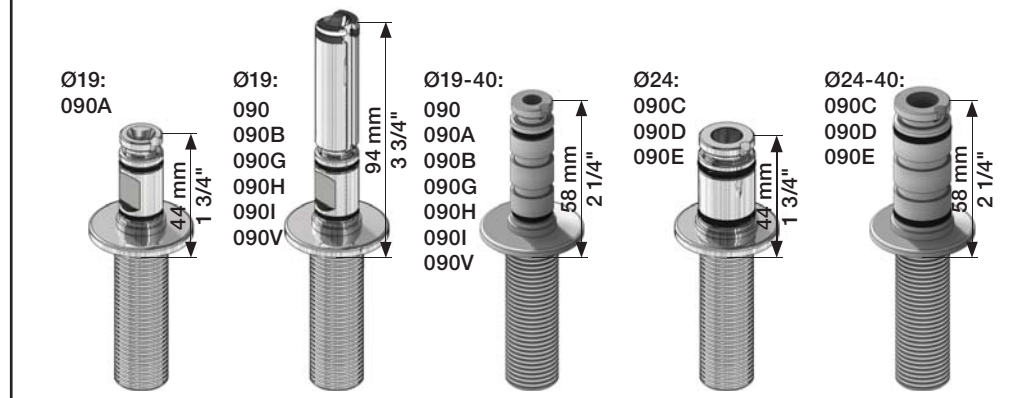

VOLA 090, 090A, 090B:
 VOLA 090C, 090D, 090E:
 VOLA 090G, 090H, 090I, 090V:

1 - 4

VOLA 090FM:

5

Fitting instruction Monteringsvægledning
 Montageanleitung Montage hanledning
 Monteringsvejledning Manuel de montage

www.vola.com

vola

mnt_090_V3_40999824

VR17L9K: VR15P, VR16L9, VR17L
 VR437: VR98, 2xVR444, VR450, VR451

vola
 Lunavej 2
 DK-8700 Horsens
 Tlf : + 45 7023 5500
 sales@vola.com
 www.vola.com

VOLA 090A

Date
 Sep. 09