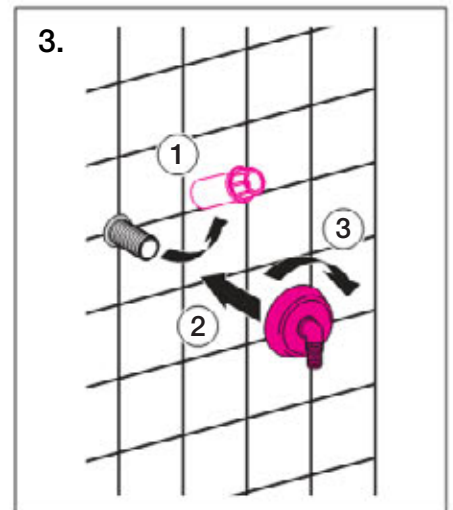

Geberit Montage

D13364-002&BDC © 05-2006

964.863.00.0 (00)