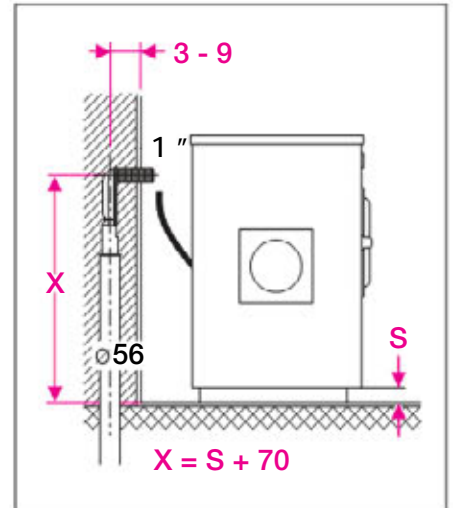

Geberit Montage

D13364-002&BDC © 05-2006

964.863.00.0 (00)