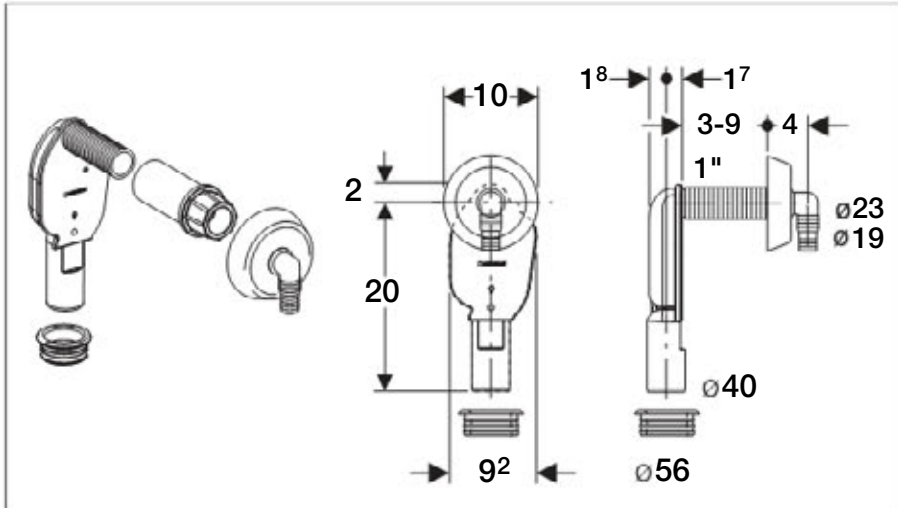

Geberit Montage

D13364-002&BDC © 05-2006

964.863.00.0 (00)