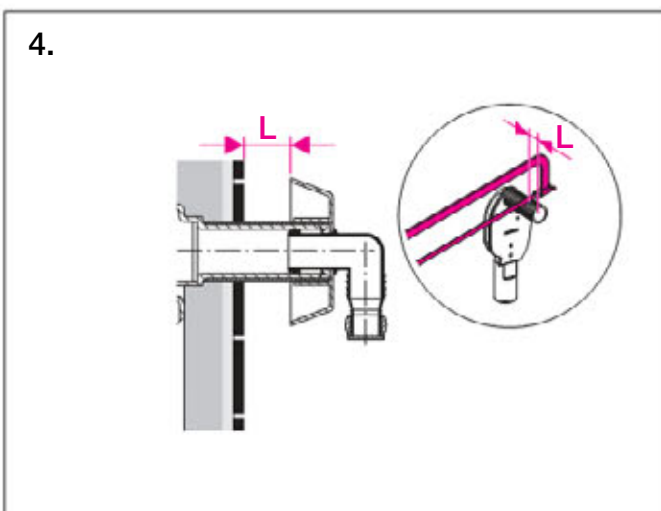

Geberit Montage

D13364-002&BDC © 05-2006

964.863.00.0 (00)