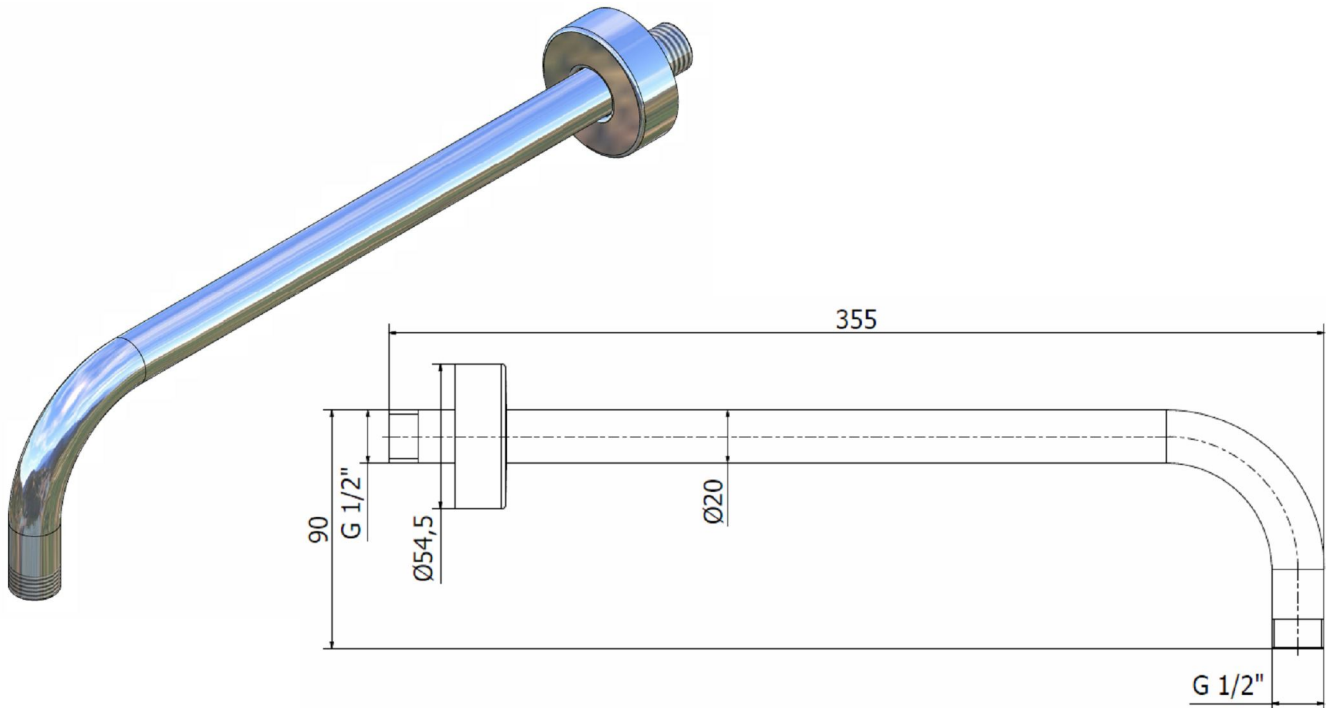

## **B65113 18 BRAZO DUCHA TAU** **B65113 18 TAU SHOWER ARM**

### **Características**

- 1) Caño y florón realizados en latón según UNE-EN 1982.
- 2) Cromado según EN 248.

### **Features**

- 1) Spout and cover made in brass according to UNE-EN 1982.
- 2) Chroming plate according to EN 248.