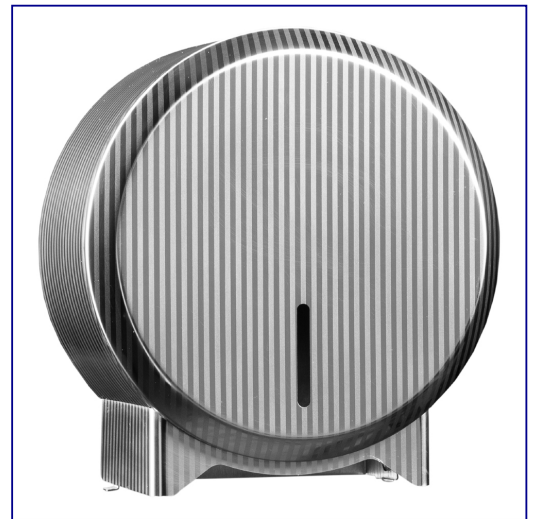

**Pojemnik na papier toaletowy MERIDA INOX DESIGN
MINI - PINSTRIPE****symbol: BDP201**

- dostosowany do papieru o maksymalnej średnicy 19 cm
- okienko do kontroli ilości papieru
- zabezpieczony trwałym stalowym zamkiem bankowym
- zamek zlicowany z powierzchni urządzenia
- łączenia boków spawane i szlifowane
- niewidoczne zawiasy
- obudowa i tylna ścianka wykonana ze stali nierdzewnej

**Parametry**

wysoko	23,4 cm
szeroko	22,3 cm
gł boko	11,5 cm