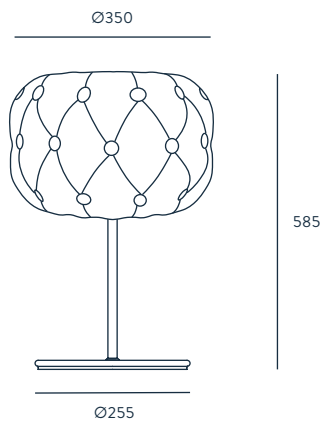

CHATEAU

DESIGNED BY **AC STUDIO** / 2015

S1205

ACABADOS

METAL
NEGRO MATE

MATERIALES

ACERO

ESPECIFICACIONES (UE)

E27 60W MAX
(NO INCLUIDA)
220-240 V, 50/60 HZ,
IP20, CLASE II

CLASIFICACIÓN ENERGÉTICA

A ++

MODIFICACIONES POSIBLES

PANTALLA IMAGEN VELVET BEIGE
PANTALLA NO INCLUIDA

AMBIENTE EN PÁGINA

53

FINISHES

METAL
MATT BLACK

MATERIALS

STEEL

SPECIFICATIONS (UE)

E27 60W MAX
(NOT INCLUDED)
220-240 V, 50/60 HZ,
IP20, CLASS II

ENERGY LABEL

A ++

POSSIBLE MODIFICATIONS