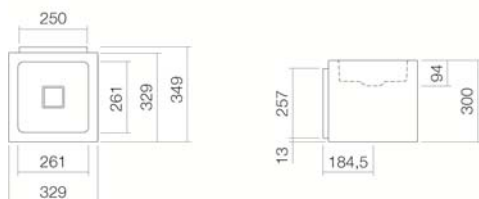

WT.QS325X

4271000000

Wit

Wit, oppervlakte clean (XXXX XXX 400)

Wit, anti-bacterieel (XXXX XXX 401)

zonder kraangat, zonder overloop

Speciale- of matkleur

325 x 325 x 300 mm

Geglazuurd staal

7,6 kg

voor de wandaansluiting

Sifon SI.2, Sifon SI.3

Optimaal neervalpunt ca.77 – 107 mm vanaf de achterkant van de waskom.

Uitvoering
Uitvoeringsvarianten
Afmetingen
Materiaal
Nettogewicht
Montage
Accessoires
Kranen verwijzing

Alleen kranen met een rechte uitloop (incl. perlator/straal-breker) naar beneden geven een optimale waterstraalopvang (raakhoek: 90°).

Specificatie

Wastafel, vierkant, 325 x 325 mm, vierkante waskom in het midden, van binnen en buiten geglazuurd, wit, hoogte 300 mm, zonder kraangat en overloop, inclusief afvoerplug met afdekkapje in geglazuurd staal en bevestigingsset