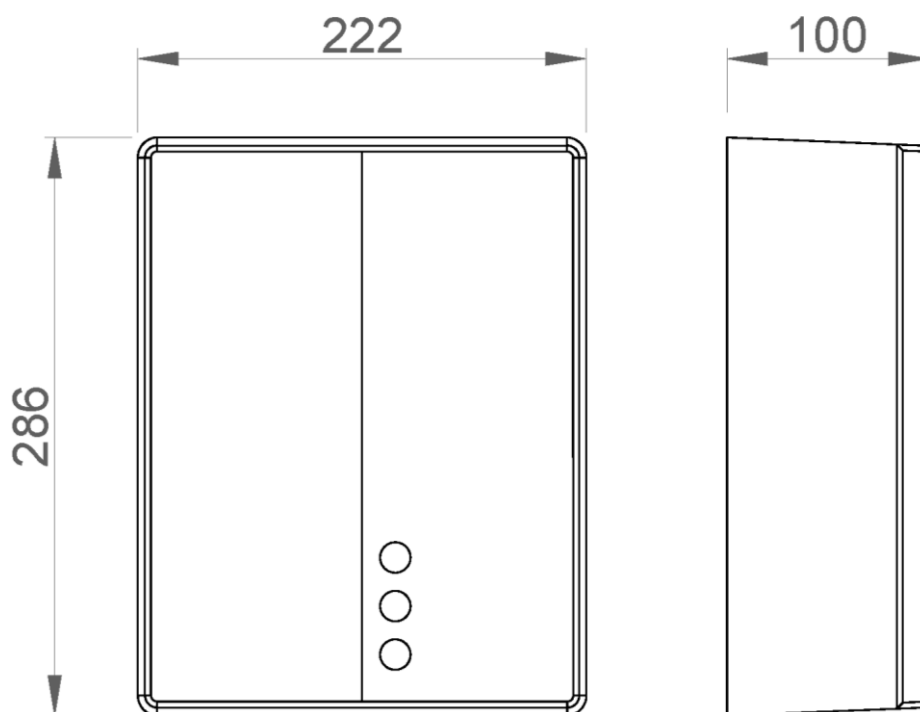

КРАТКОЕ ОПИСАНИЕ

Сушилка для рук NOFER, выполненная из ABS-пластика белого цвета, с электронным датчиком. Мощность 2050 Вт, температура потока воздуха 60°C. Скорость двигателя 2800 об / мин. Размеры: 284 высота x 218 ширина x 102 глубина (мм).

Размеры в мм.