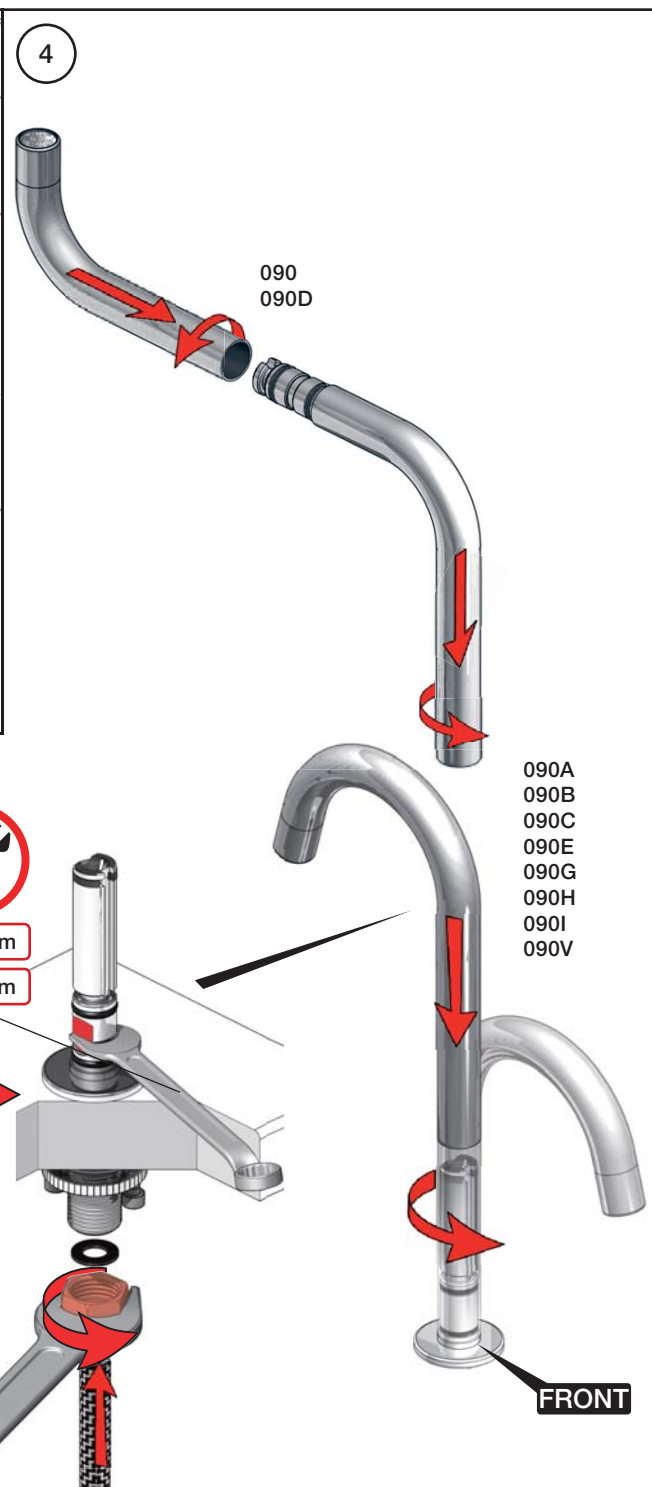

VOLA 090, 090A, 090B:
 VOLA 090C, 090D, 090E:
 VOLA 090G, 090H, 090I, 090V:

1 - 4

VOLA 090FM:

5

Fitting instruction Monteringsvægledning
 Montageanleitung Montage hanledning
 Monteringsvejledning Manuel de montage

www.vola.com

vola

mnt_090_V3_40999824

634E-40* - Oct. 2014:
 Not backward compatible.
 Nicht abwärtskompatibel.
 Ikke bagudkompatibel.
 Inte bakåtkompatibel.
 Niet achterwaarts compatibel.
 Pas rétrocompatible.

VR090D/C: VR623, VR624C, 4xVR631, VR1902
 VR090D/C-40: VR623, VR624C, 2xVR631, 2xVR632, VR1902
 VR437: VR98, 2xVR444, VR450, VR451

vola
 Lunavej 2
 DK-8700 Horsens
 Tlf : + 45 7023 5500
 sales@vola.com
 www.vola.com