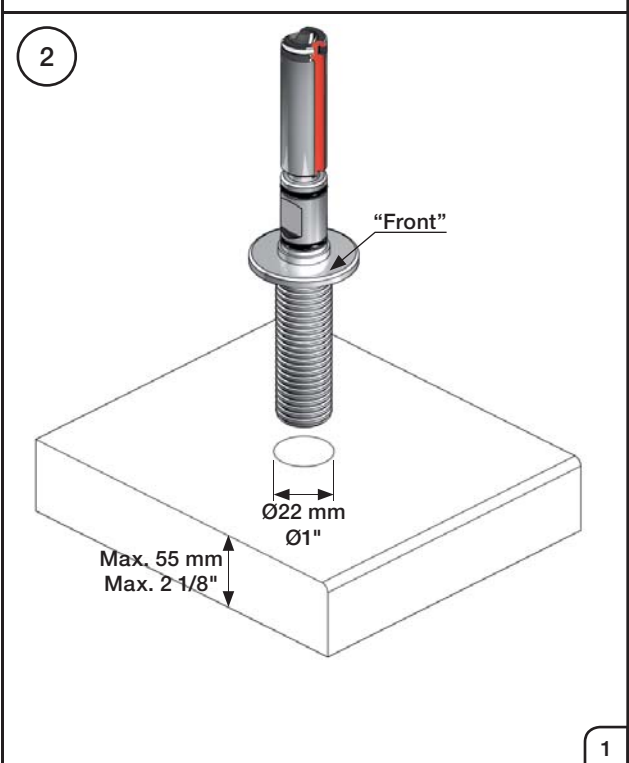

VOLA 090, 090A, 090B:
VOLA 090C, 090D, 090E:
VOLA 090G, 090H, 090I, 090V:

1 - 4

VOLA 090FM:

5

Fitting instruction   Monteringsvægledning
Montageanleitung   Montage hanledning
Monteringsvejledning   Manuel de montage

www.vola.com

vola

mnt_090_V3_40999824