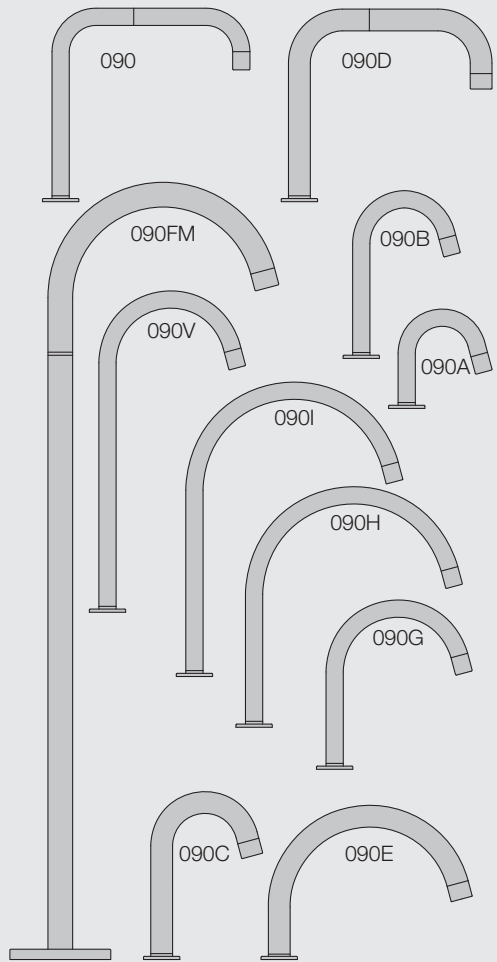

VOLA 090, 090A, 090B:
 VOLA 090C, 090D, 090E:
 VOLA 090G, 090H, 090I, 090V:

1 - 4

VOLA 090FM:

5

Fitting instruction Monteringsvægledning
 Montageanleitung Montage hanledning
 Monteringsvejledning Manuel de montage

www.vola.com

vola

mnt_090_V3_40999824

634E-40* - Oct. 2014:
 Not backward compatible.
 Nicht abwärtskompatibel.
 Ikke bagudkompatibel.
 Inte bakåtkompatibel.
 Niet achterwaarts compatibel.
 Pas rétrocompatible.

VR090D/C: VR623, VR624C, 4xVR631, VR1902
 VR090D/C-40: VR623, VR624C, 2xVR631, 2xVR632, VR1902
 VR437: VR98, 2xVR444, VR450, VR451

vola
 Lunavej 2
 DK-8700 Horsens
 Tlf : + 45 7023 5500
 sales@vola.com
 www.vola.com

VOLA 090E

Date
 Oct. 2014

Rev.
 1

Sheet
 SB 18.2