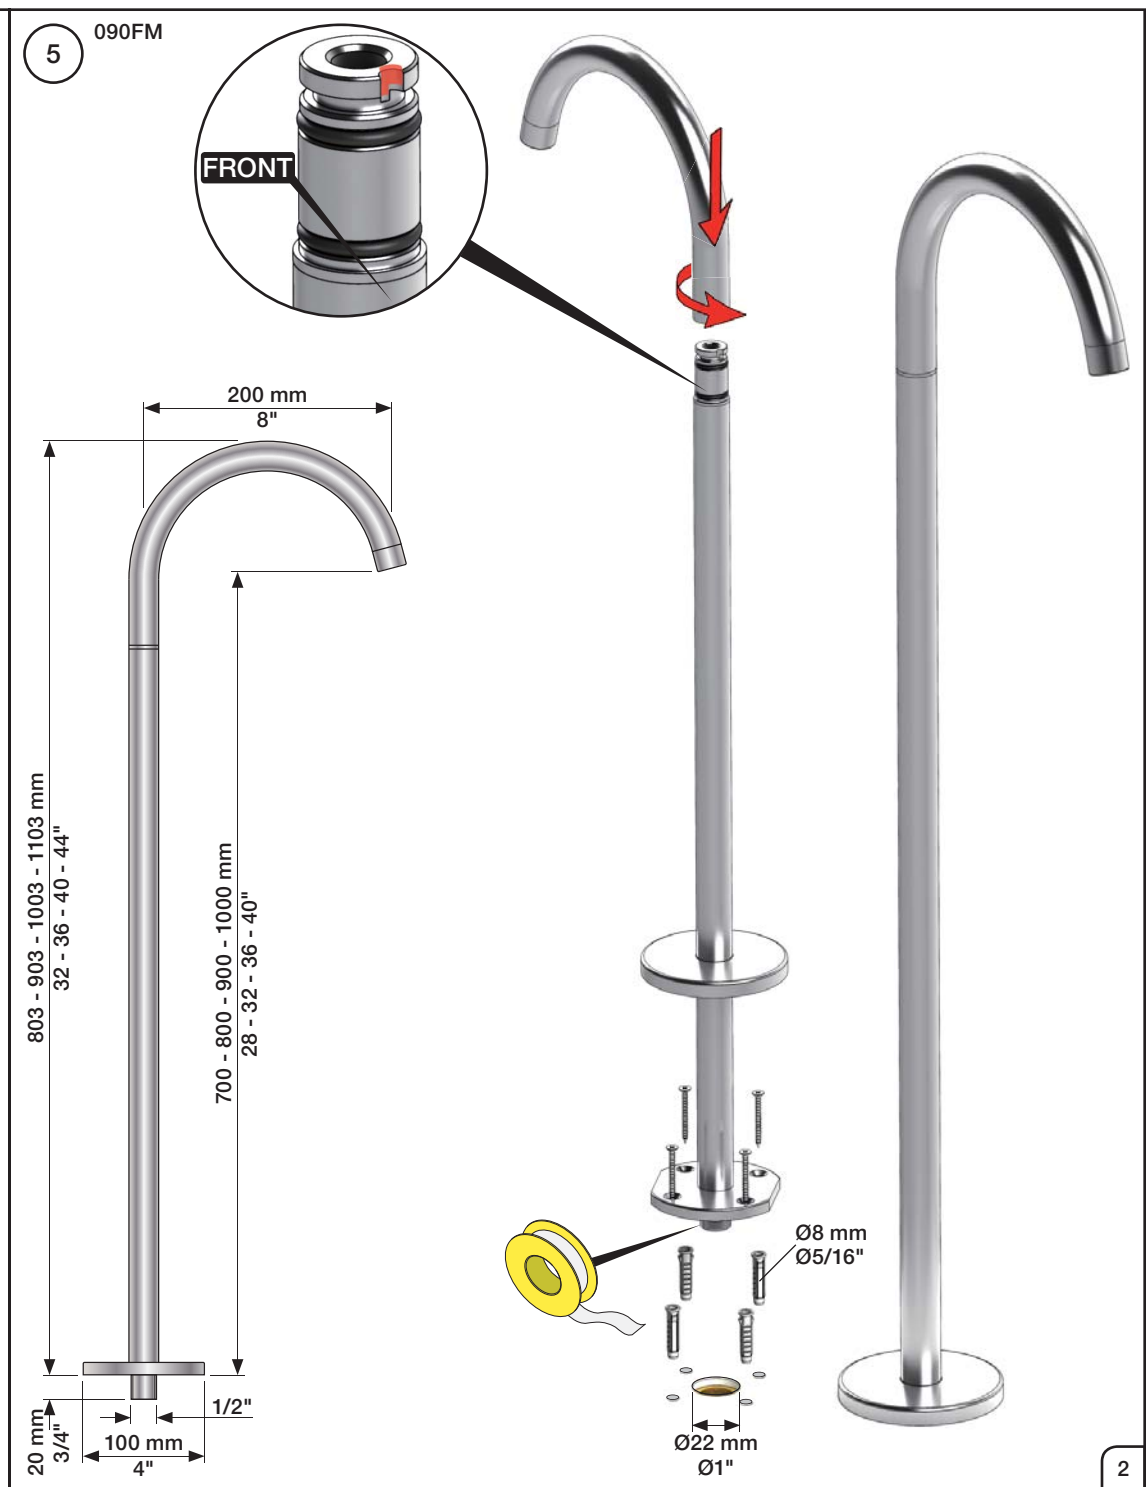

VOLA 090, 090A, 090B:
 VOLA 090C, 090D, 090E:
 VOLA 090G, 090H, 090I, 090V:

1 - 4

VOLA 090FM:

5

Fitting instruction Monteringsvægledning
 Montageanleitung Montage hanledning
 Monteringsvejledning Manuel de montage

www.vola.com

vola

mnt_090_V3_40999824

634E-40* - Oct. 2014:
 Not backward compatible.
 Nicht abwärtskompatibel.
 Ikke bagudkompatibel.
 Inte bakåtkompatibel.
 Niet achterwaarts compatibel.
 Pas rétrocompatible.

VR090D/C: VR623, VR624C, 4xVR631, VR1902
 VR090D/C-40: VR623, VR624C, 2xVR631, 2xVR632, VR1902
 VR437: VR98, 2xVR444, VR450, VR451

vola
 Lunavej 2
 DK-8700 Horsens
 Tlf : + 45 7023 5500
 sales@vola.com
 www.vola.com