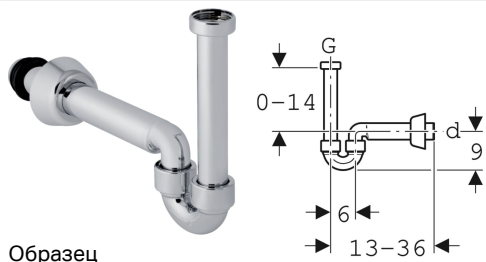

Сифон Geberit, для раковин, с манжетой, горизонтальный выпуск

Образец

Цели применения

- Для раковины
- Для подсоединения к биде

Характеристики

- Контроль качества согласно стандарту EN 274-3

Объем поставки

- Уплотнения
- Соединительное колено с накидной гайкой
- Стенная розетка

- Хромированный

Технические характеристики

Материал | АБС

Арт. №	Цвет / поверхность	d, ø	G
151.105.21.1	Глянцевый хром	40 мм	1 1/4 "