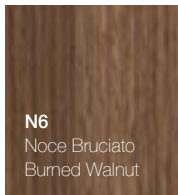

QUATTRO.ZERO

DESIGN MÉTRICA

Laccati opachi / Matt painted - Cat. 1

B0 Bianco White	GP Grigio Pavillon Pavillon Grey	PI Ploggia Rain	GL Grigio Londra London Grey	EY Grigio Exclusive Exclusive Grey	GF Grafite Graphite	N2 Nero Black
CA Canapa Hemp	S2 Sabbia Sand	C2 Creta Clay	C7 Castoro Ottawa Ottawa Beaver	CD Argilla Argilla	G5 Grigio Bromo Bromo Grey	
FE Ferro Iron	V1 Verde Comodoro Green Commodore	FA Fango Mud	VI Visone Mink			
AZ Azzurro Polvere Blue Powder	AV Avio Aviation	B7 Blu Fes Fes Blue				
C5 Cedro Cedar	I7 Cipria Powder	V7 Verde Agave Agave Green				

QUATTRO.ZERO

DESIGN MÉTRICA

Legni / Woods - Cat. 2

Nella collezione QUATTRO.ZERO le finiture legno sono disponibili esclusivamente per le basi laterali ad anta, a giorno e nei mobili PRESE e LAUNDRY. / In the QUATTRO.ZERO collection, wooden finishing are only available for units with door, open compartments, LAUNDRY baskets and SOCKET drawers.

Finiture interne e cassetti / Inside finishings and drawers

Interni / Inside

L'eccellente standard della collezione Quattro.Zero prevede la finitura interna dei mobili in Grigio Exclusive. / The excellent standard of the Quattro.Zero collection includes the finish of the inside of the units in matt Exclusive Grey.