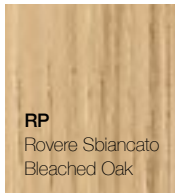

QUATTRO.ZERO

DESIGN MÉTRICA

Legni / Woods - Cat. 2

Nella collezione QUATTRO.ZERO le finiture legno sono disponibili esclusivamente per le basi laterali ad anta, a giorno e nei mobili PRESE e LAUNDRY. / In the QUATTRO.ZERO collection, wooden finishing are only available for units with door, open compartments, LAUNDRY baskets and SOCKET drawers.