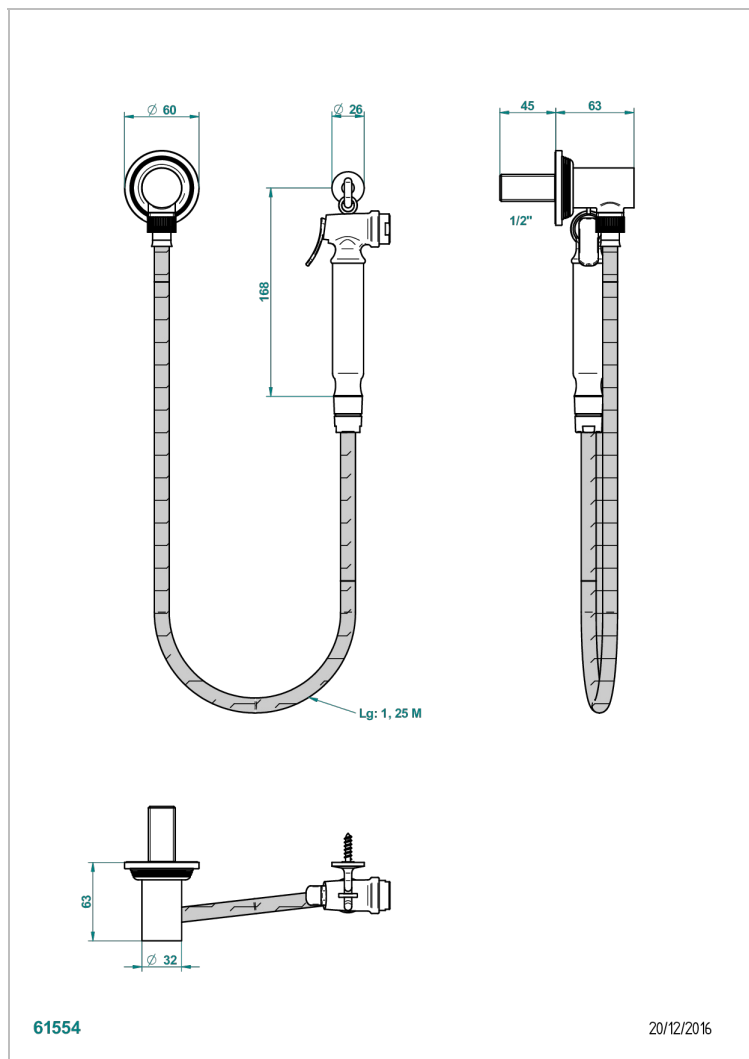

WEST COAST С РУЧКАМИ-КРЕСТИКАМИ С БЕЛЫМ ОНИКСОМ

THG[®]
PARIS

U9G-5840/7

Душ гигиенический: 1.25 м шланг, крючок, вывод для душа и лейка с клапаном (возможны только следующие покрытия A02, B01, C01, D03, E02, F01, G01, G02)

ХАРАКТЕРИСТИКИ

- West coast с ручками-крестиками с белым ониксом
- Душ гигиенический: 1.25 м шланг, крючок, вывод для душа и лейка с клапаном (возможны только следующие покрытия A02, B01, C01, D03, E02, F01, G01, G02)