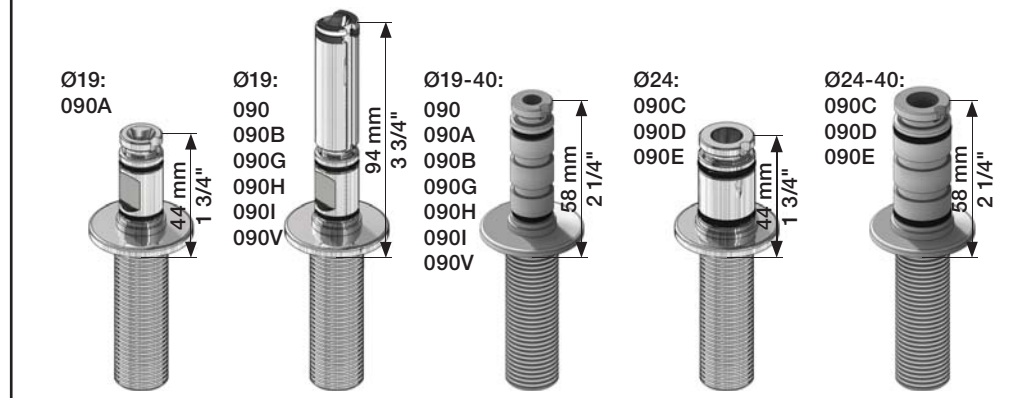

VOLA 090, 090A, 090B:
 VOLA 090C, 090D, 090E:
 VOLA 090G, 090H, 090I, 090V:

1 - 4

VOLA 090FM:

5

Fitting instruction Monteringsvægledning
 Montageanleitung Montage hanledning
 Monteringsvejledning Manuel de montage

www.vola.com

vola

mnt_090_V3_40999824

634E-40* - Oct. 2014:
 Not backward compatible.
 Nicht abwärtskompatibel.
 Ikke bagudkompatibel.
 Inte bakåtcompatibel.
 Niet achterwaarts compatibel.
 Pas rétrocompatible.