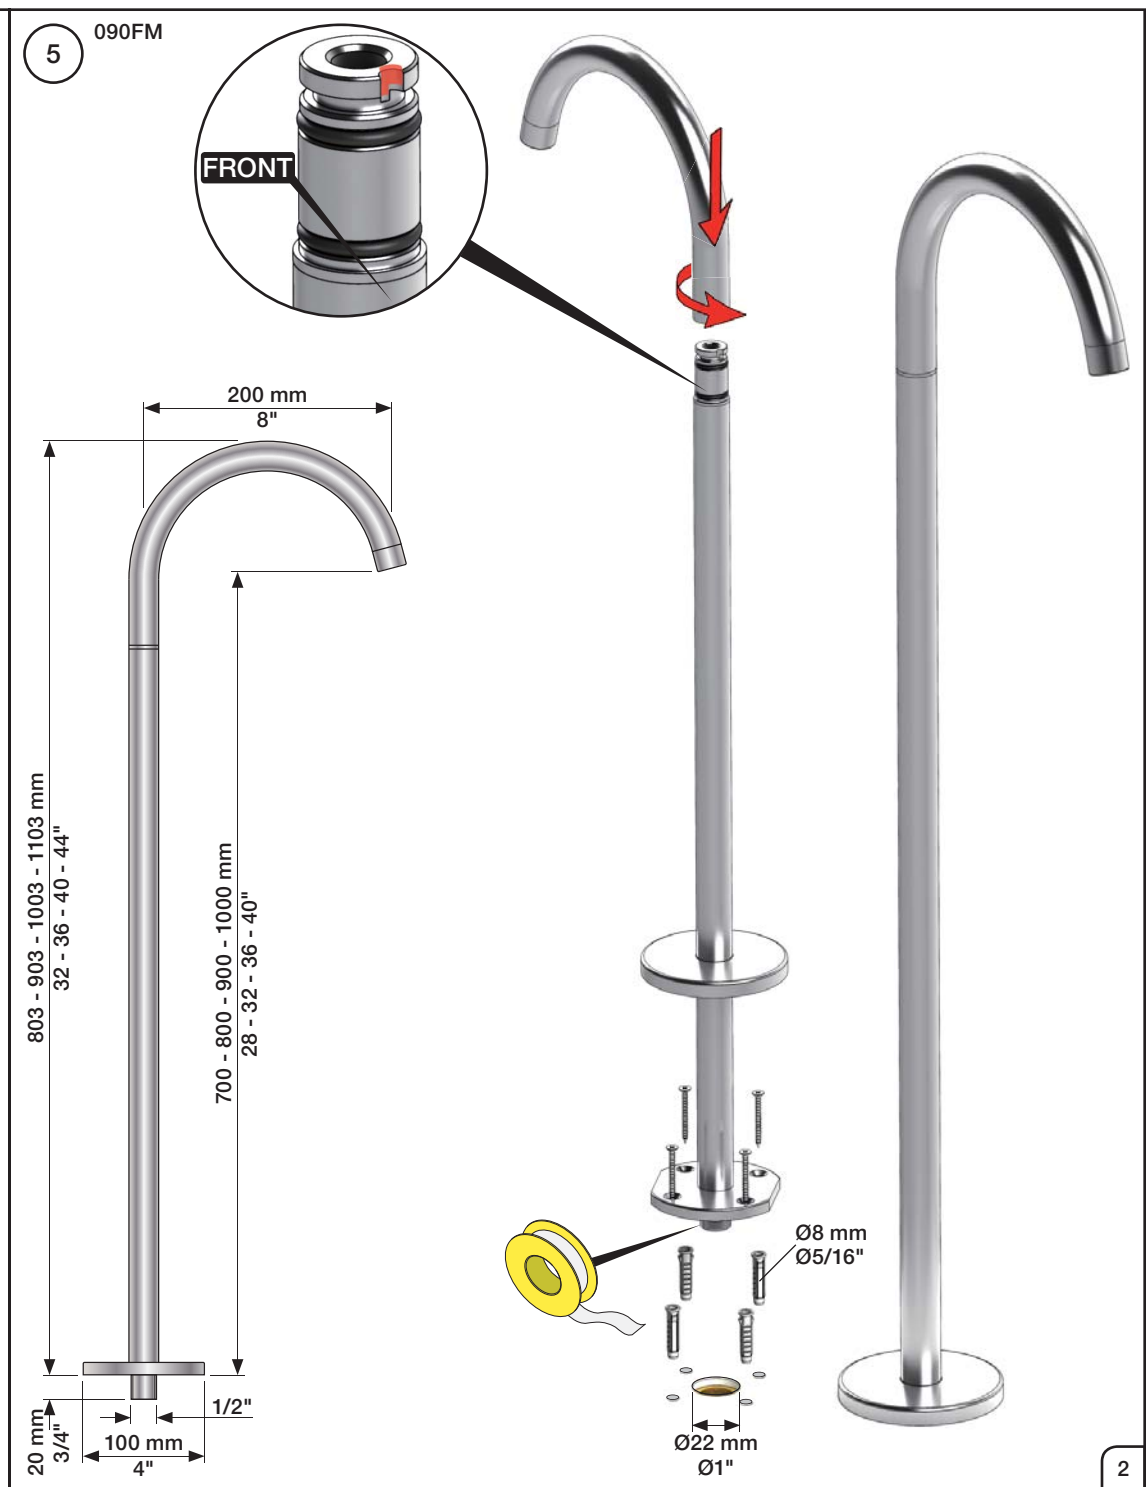

VOLA 090, 090A, 090B:
 VOLA 090C, 090D, 090E:
 VOLA 090G, 090H, 090I, 090V:

1 - 4

VOLA 090FM:

5

Fitting instruction Monteringsvægledning
 Montageanleitung Montage hanledning
 Monteringsvejledning Manuel de montage

www.vola.com

vola

mnt_090_V3_40999824

634E-40* - Oct. 2014:
 Not backward compatible.
 Nicht abwärtskompatibel.
 Ikke bagudkompatibel.
 Inte bakåtcompatibel.
 Niet achterwaarts compatibel.
 Pas rétrocompatible.