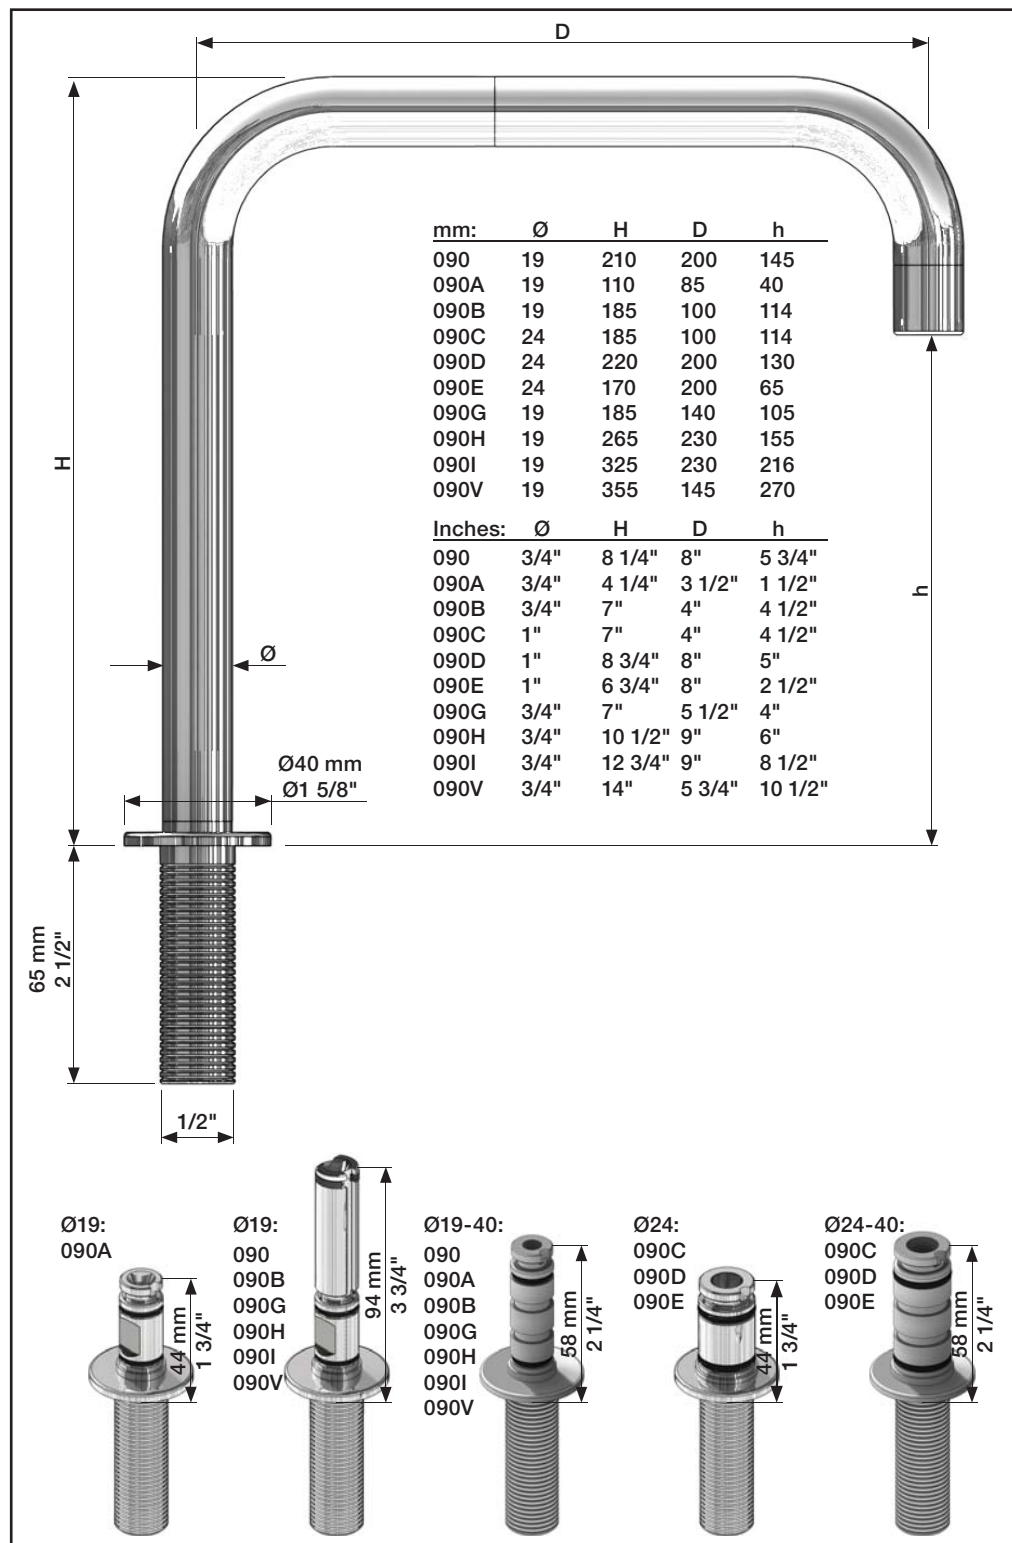

VOLA 090, 090A, 090B:
 VOLA 090C, 090D, 090E:
 VOLA 090G, 090H, 090I, 090V:

1 - 4

VOLA 090FM:

5

Fitting instruction Monteringsvægledning
 Montageanleitung Montage hanledning
 Monteringsvejledning Manuel de montage

www.vola.com

vola

mnt_090_V3_40999824

634E-40* - Oct. 2014:
 Not backward compatible.
 Nicht abwärtskompatibel.
 Ikke bagudkompatibel.
 Inte bakåtcompatibel.
 Niet achterwaarts compatibel.
 Pas rétrocompatible.

VR090D/C: VR623, VR624C, 4xVR631, VR1902
 VR1992: VR97, VR98, VR99

vola

Lunavej 2
 DK-8700 Horsens
 Tlf : + 45 7023 5500
 sales@vola.com
 www.vola.com

VOLA 090FM

Date
 Oct. 14

Rev.
 2

Sheet
 SB 18.3