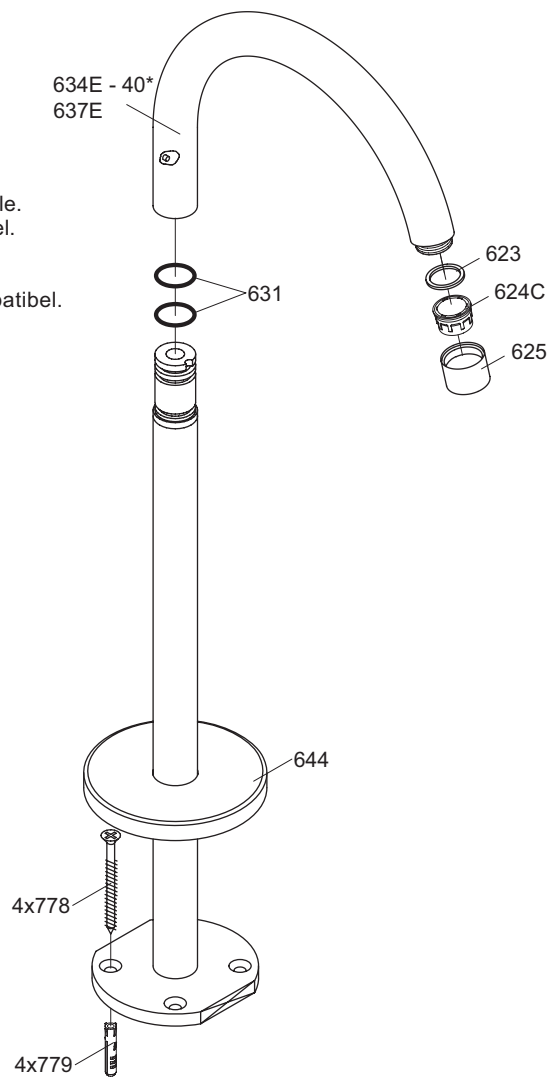

VOLA 090, 090A, 090B:
 VOLA 090C, 090D, 090E:
 VOLA 090G, 090H, 090I, 090V:

1 - 4

VOLA 090FM:

5

Fitting instruction Monteringsvægledning
 Montageanleitung Montage hanledning
 Monteringsvejledning Manuel de montage

www.vola.com

vola

mnt_090_V3_40999824

634E-40* - Oct. 2014:
 Not backward compatible.
 Nicht abwärtskompatibel.
 Ikke bagudkompatibel.
 Inte bakåtcompatibel.
 Niet achterwaarts compatibel.
 Pas rétrocompatible.

VR090D/C: VR623, VR624C, 4xVR631, VR1902
 VR1992: VR97, VR98, VR99

vola

Lunavej 2
 DK-8700 Horsens
 Tlf : + 45 7023 5500
 sales@vola.com
 www.vola.com

VOLA 090FM

Date
 Oct. 14

Rev.
 2

Sheet
 SB 18.3