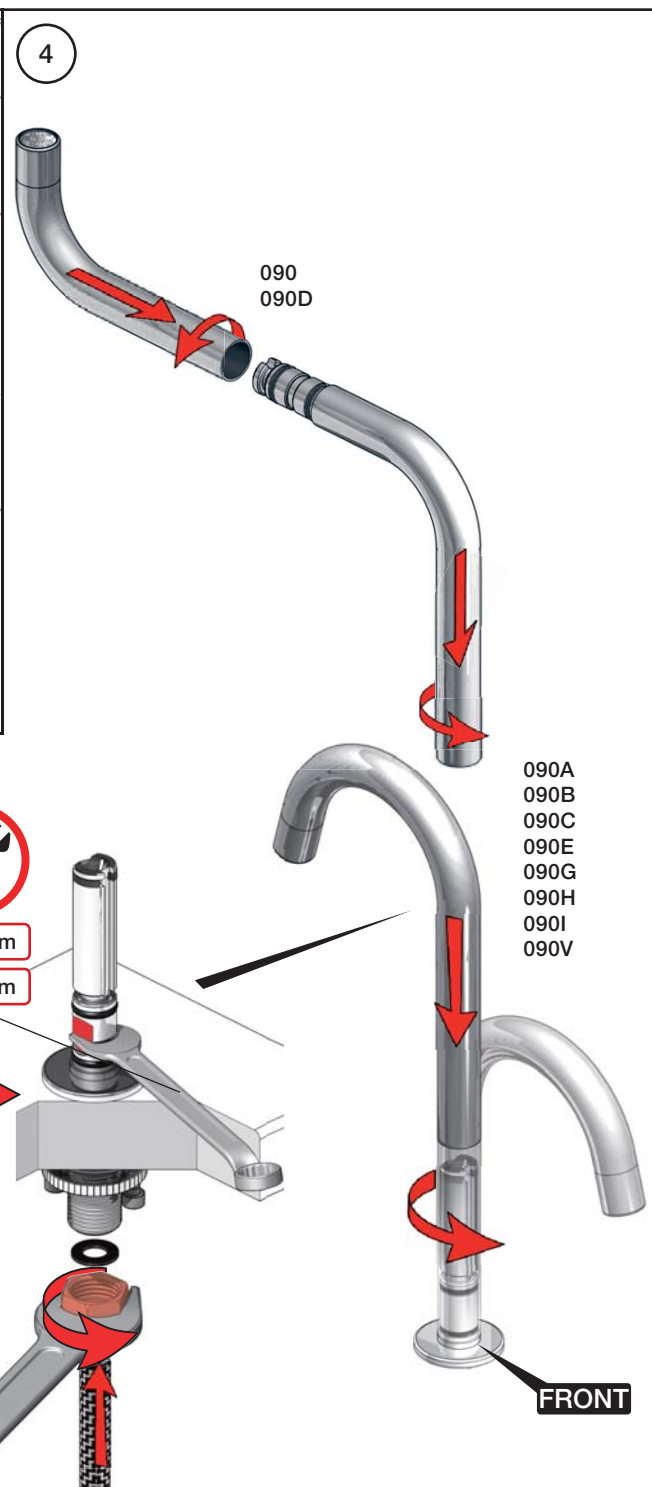

VOLA 090, 090A, 090B:
 VOLA 090C, 090D, 090E:
 VOLA 090G, 090H, 090I, 090V:

1 - 4

VOLA 090FM:

5

Fitting instruction Monteringsvægledning
 Montageanleitung Montage hanledning
 Monteringsvejledning Manuel de montage

www.vola.com

vola

mnt_090_V3_40999824

634E-40* - Oct. 2014:
 Not backward compatible.
 Nicht abwärtskompatibel.
 Ikke bagudkompatibel.
 Inte bakåtcompatibel.
 Niet achterwaarts compatibel.
 Pas rétrocompatible.

VR090D/C: VR623, VR624C, 4xVR631, VR1902
 VR1992: VR97, VR98, VR99

vola

Lunavej 2
 DK-8700 Horsens
 Tlf : + 45 7023 5500
 sales@vola.com
 www.vola.com

VOLA 090FM

Date
 Oct. 14

Rev.
 2

Sheet
 SB 18.3