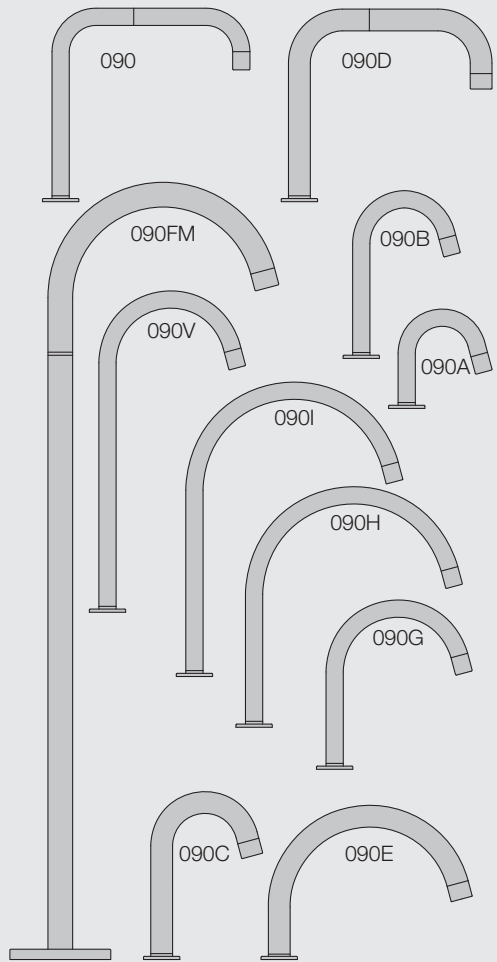

VOLA 090, 090A, 090B:
 VOLA 090C, 090D, 090E:
 VOLA 090G, 090H, 090I, 090V:

1 - 4

VOLA 090FM:

5

Fitting instruction Monteringsvægledning
 Montageanleitung Montage hanledning
 Monteringsvejledning Manuel de montage

www.vola.com

vola

mnt_090_V3_40999824

634E-40* - Oct. 2014:
 Not backward compatible.
 Nicht abwärtskompatibel.
 Ikke bagudkompatibel.
 Inte bakåtcompatibel.
 Niet achterwaarts compatibel.
 Pas rétrocompatible.

VR090D/C: VR623, VR624C, 4xVR631, VR1902
 VR1992: VR97, VR98, VR99

vola

Lunavej 2
 DK-8700 Horsens
 Tlf : + 45 7023 5500
 sales@vola.com
 www.vola.com

VOLA 090FM

Date
 Oct. 14

Rev.
 2

Sheet
 SB 18.3