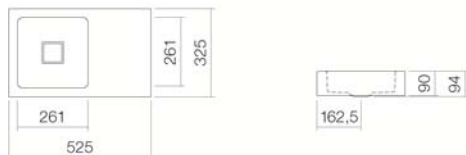

Aform

Ficha técnica

Lavabos suspendidos

WT.QS525.L

Referencia: 4273000000

Diseño de partners: busalt design

Propiedades

Nombre del artículo	WT.QS525.L
Referencia	4273000000
Color estándar	Blanco
Superficie especial	Blanco, de cuidado facil (XXXX XXX 400) Blanco, superficie antibacteriana (XXXX XXX 401)
Variante	sin orificio para grifería, sin rebosadero
Variante especial	Colores especiales y mate
Medidas	525 x 325 x 90 mm
Material	Acero vitrificado
Peso neto	4,8 kg
Montaje	para la conexión a la pared
Accesorios	Sifón SI.2, Sifón SI.3, Toallero su montaje bajo la parte frontal HTH.525.1, Toallero su montaje lateral a la izquierda HTH.220.L1
Indicaciones acerca de la grifería	Zona de impacto recomendada aprox. 77 – 107 mm desde el borde del lavabo.

Con grifería de salida vertical (ángulo de impacto 90°) y aireador incorporado, el agua cae de forma óptima sobre orificio de desagüe.

Especificación de texto

Lavabo suspendido rectangular, 525 x 325 mm, molde del lavabo cuadrado a la izquierda, vitrificado en el interior y en el exterior, blanco, altura 90 mm, sin orificio para grifería y rebosadero, incluye set de fijación y válvula de desagüe sin cierre vitrificada en blanco