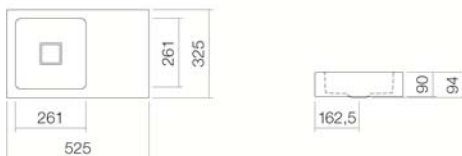

Modello standard
Varianti

Dimensione
Materiale
Peso netto
Montaggio
Accessori

WT.QS525.L

4273000000

Bianco

Bianco, idrorepellente (XXXX XXX 400)

Bianco, superficie antibatterica (XXXX XXX 401)

senza foro per il rubinetto, senza troppo pieno
colori speciali e opachi

525 x 325 x 90 mm

Acciaio vetrificato

4,8 kg

per la connessione al muro

Sifone SI.2, Sifone SI.3, Porta-asciugamani per il montaggio
sotto il bordo frontale HTH.525.1, Porta-asciugamani per il
montaggio a sinistra HTH.220.L1

Punto di caduta ottimale ca. 77 – 107 mm dal bordo del
lavabo.

Indicazioni per la rubinetteria

Rubinetteria con erogazione perpendicolare alla bocca (angolo di direzione 90°)
e con l'areatore anticalcare inserito garantisce una caduta ottimale dell'acqua
nel bacino del lavabo.

Specifiche Testo

Lavabo a muro, rettangolare, 525 x 325 mm, bacino quadrato a sinistra, vetrificato internamente ed esternamente, bianco, altezza 90 mm, senza foro per il rubinetto e troppo pieno, compresi piletta di scarico con calotta vetrificata bianca e kit di fissaggio