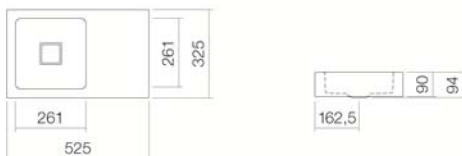

#### Kenmerken

Artikelomschrijving  
Artikelnummer  
Standaard kleur  
Speciale oppervlak

WT.QS525.L  
4273000000  
Wit  
Wit, oppervlakte clean (XXXX XXX 400)  
Wit, anti-bacterieel (XXXX XXX 401)

Uitvoering  
Uitvoeringsvarianten  
Afmetingen  
Materiaal  
Nettogewicht  
Montage  
Accessoires

zonder kraangat, zonder overloop  
Speciale- of matkleur  
525 x 325 x 90 mm  
Geglazuurd staal  
4,8 kg  
voor de wandaansluiting  
Sifon SI.2, Sifon SI.3, Handdoekhouder voorzijde HTH.525.1,  
Handdoekhouder links HTH.220.L1  
Optimaal neervalpunt ca.77 – 107 mm vanaf de achterkant van de waskom.

#### Specificatie

Wastafel, rechthoekig, 525 x 325 mm, vierkante waskom links, van binnen en buiten geglazuurd, wit, hoogte 90 mm, zonder kraangat en overloop, inclusief afvoerplug met afdekkapje in geglazuurd staal en bevestigingsset