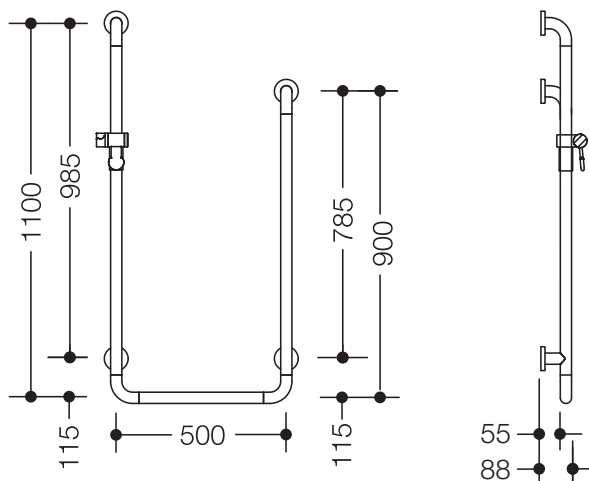

### Duschhandlauf in U-Form 801.35B500

- senkrecht und waagrecht in U-Form angeordnete, im rechten Winkel verbundene Stangen mit Stahl-Befestigungsrosetten und Brausehalter
- dient im Dusch- und Wannenbereich zum Festhalten und Abstützen
- senkrechte Längen A1 = 1100 mm, A2 = 900 mm, waagerechte Länge 500 mm
- 88 mm tief, lichter Abstand zur Wand 55 mm, Stangendurchmesser 33 mm, Rosettendurchmesser 70 mm
- geeignet für Handbrausen verschiedener Hersteller
- Brausehalter kann stufenlos geneigt und nach Ziehen oder Drücken eines großflächigen Hebels in der Höhe verstellt werden
- Funktionsbereich des Brausehalters in hochwertigem, glänzendem Polyamid
- konische Aufnahme am Brausehalter erleichtert das Einhängen der Handbrause
- mit durchgehendem, korrosionsgeschütztem Stahlkern
- Montage an der Wand mit wandspezifischem Befestigungsmaterial und Rosetten von HEWI
- links- und rechtsseitig montierbar
- aus mattem Polyamid in den HEWI Farben 99 (Reinweiß), 98 (Signalweiß), 97 (Lichtgrau), 95 (Felsgrau) und 92 (Anthrazitgrau)

### Abmessungen in mm