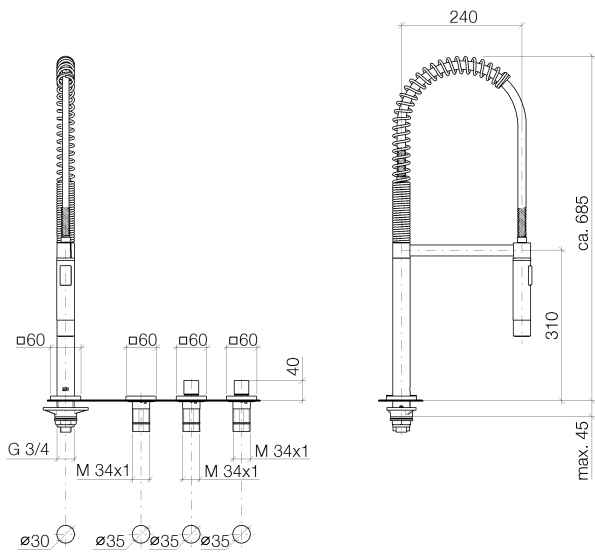

**электронные элементы управления (SMART TOOLS)**

- 2 органа управления: поворотные регуляторы с электронным управлением температурой и расходом 60 x 60 мм каждый
- 1x элемент управления дисплейный переключатель с электронным управлением изливом TARA ULTRA Profi, электронное управление эксцентриком и функция дозирования, 60 x 60 мм
- диаметр сверленного отверстия каждого элемента управления 35 мм
- предварительно установленная температура и расход
- блокировка кнопок для чистки
- функция "Перерыв"
- индикация обслуживания
- возможность обновления и привязки к сети
- возможность индивидуализации с помощью Приложений

**блок управления и материал для подключения**

- блок управления в сборе для настенного монтажа, включающий в себя 1 электронный вентиль eVALVE для регулировки температуры и расхода воды, (240мм x 135мм x 60мм)
- 2x напорный шланг 1/2"IG x 1/2"IG x 400 мм
- сетевой блок питания 100-240 VAC / 12 VDC, 50-60 Hz, 18 Вт включая комплект переходников для страны пользования
- 2x угловой клапан 1/2" нар. резьба с фильтром
- Группа смесителей согл. DIN 4109: 1
- Этот артикул не совместим с раковинами из нержавеющей стали. Возможна комбинация с кухонными раковинами из глазурованной стали.
- Подробные указания по планированию и технические данные см. [www.dornbracht.com/professional](http://www.dornbracht.com/professional)
- ВНИМАНИЕ: на электронные приборы распространяются отдельные положения и условия.

платина матовая

Кухня - Tara Ultra  
eUNIT KITCHEN Электронный функциональный блок - платина матовая  
Артикулный номер: 41 270 875-06

размерный чертеж

Все величины в мм / дюймах = мм x 0,0394