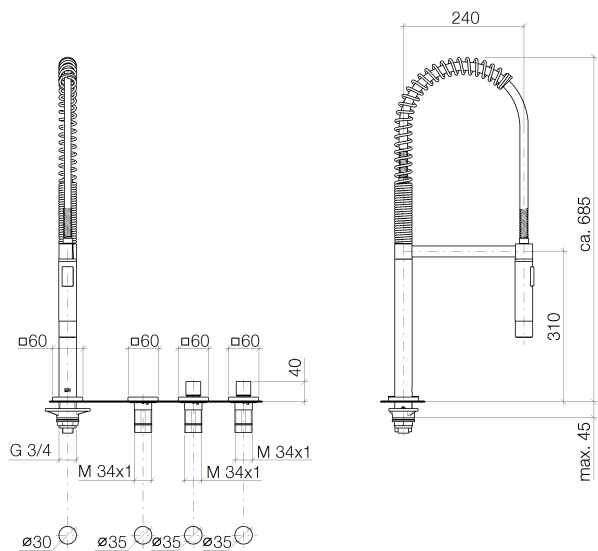

блок управления и материал для подключения

- блок управления в сборе для настенного монтажа, включающий в себя 1 электронный вентиль eVALVE для регулировки температуры и расхода воды, (240мм x 135мм x 60мм)
- 2x напорный шланг 1/2"IG x 1/2"IG x 400 мм
- сетевой блок питания 100-240 VAC / 12 VDC, 50-60 Hz, 18 Вт включая комплект переходников для страны пользования
- 2x угловой клапан 1/2" нар. резьба с фильтром
- Группа смесителей согл. DIN 4109: 1
- Этот артикул не совместим с раковинами из нержавеющей стали. Возможна комбинация с кухонными раковинами из глазурованной стали.
- Подробные указания по планированию и технические данные см. www.dornbracht.com/professional
- ВНИМАНИЕ: на электронные приборы распространяются отдельные положения и условия.

платина матовая

Кухня - Tara Ultra
eUNIT KITCHEN Электронный функциональный блок - платина матовая
Артикульный номер: 41 270 875-06

размерный чертеж

Все величины в мм / дюймах = мм x 0,0394

график расхода