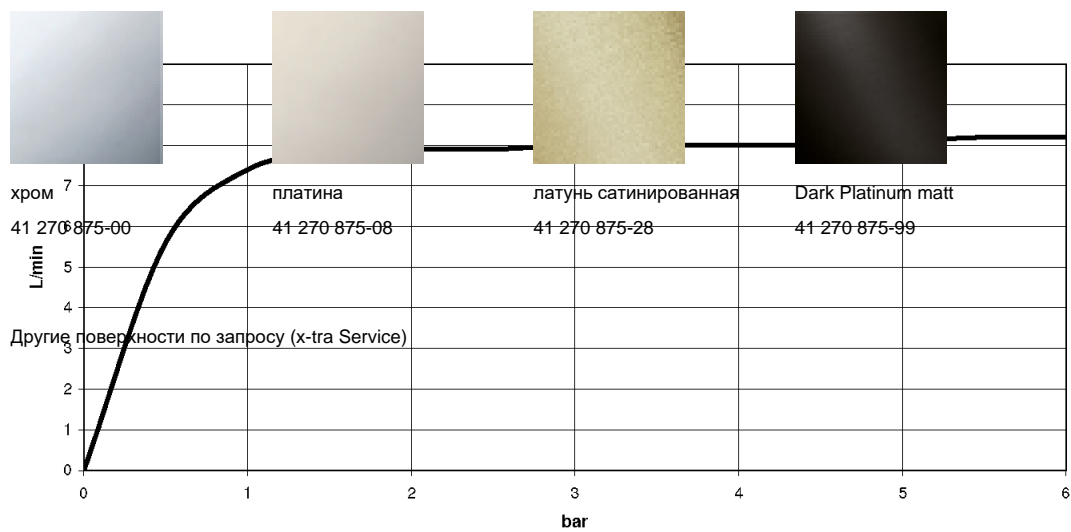

Кухня - Tara Ultra

eUNIT KITCHEN Электронный функциональный блок - платина матовая

Артикульный номер: 41 270 875-06

Другие варианты поверхностей