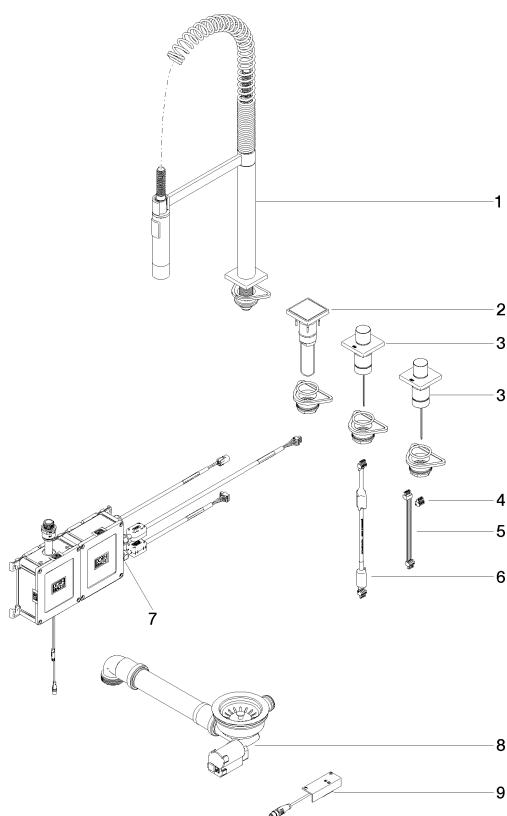

блок управления и материал для подключения

- блок управления в сборе для настенного монтажа, включающий в себя 1 электронный вентиль eVALVE для регулировки температуры и расхода воды, (240мм x 135мм x 60мм)
- 2x напорный шланг 1/2"IG x 1/2"IG x 400 мм
- сетевой блок питания 100-240 VAC / 12 VDC, 50-60 Hz, 18 Вт включая комплект переходников для страны пользования
- 2x угловой клапан 1/2" нар. резьба с фильтром
- Группа смесителей согл. DIN 4109: 1
- Этот артикул не совместим с раковинами из нержавеющей стали. Возможна комбинация с кухонными раковинами из глазурованной стали.
- Подробные указания по планированию и технические данные см. www.dornbracht.com/professional
- ВНИМАНИЕ: на электронные приборы распространяются отдельные положения и условия.

платина матовая

Кухня - Tara Ultra

eUNIT KITCHEN Электронный функциональный блок - платина матовая

Артикульный номер: 41 270 875-06

размерный чертеж

Все величины в мм / дюймах = мм x 0,0394

Кухня - Tara Ultra

eUNIT KITCHEN Электронный функциональный блок - платина матовая

Артикульный номер: 41 270 875-06

Другие варианты поверхностей

Кухня - Tara Ultra

eUNIT KITCHEN Электронный функциональный блок - платина матовая

Артикульный номер: 41 270 875-06

Спецификация запасных частей

№	Артикульный №	Наименование	Расходуемое кол-во
1	04 11 10 071 10-06	Излив 600 x 100 x 380 мм - платина матовая	1
2	04 27 98 026 07-06	Элемент управления 138 x 88 x 90 мм - платина матовая	1
3	04 20 97 059 00-06	Элемент управления 140 x 95 x 90 мм - платина матовая	2
4	09 10 01 051 90	Кабельная проводка 16 x 11 x 14 мм -	1
5	04 10 01 075 00 90	Принадлежности электрические 150 мм -	1
6	04 10 01 052 00 90	Принадлежности электрические 600 мм -	1
7	90 11 11 060 01 90	eUNIT KITCHEN Блок управления -	1
8	04 11 01 056 00-06	Сливной гарнитур 500 x 35 x 195 мм - платина матовая	1
9	04 30 50 070 00 90	Блок управления -	1