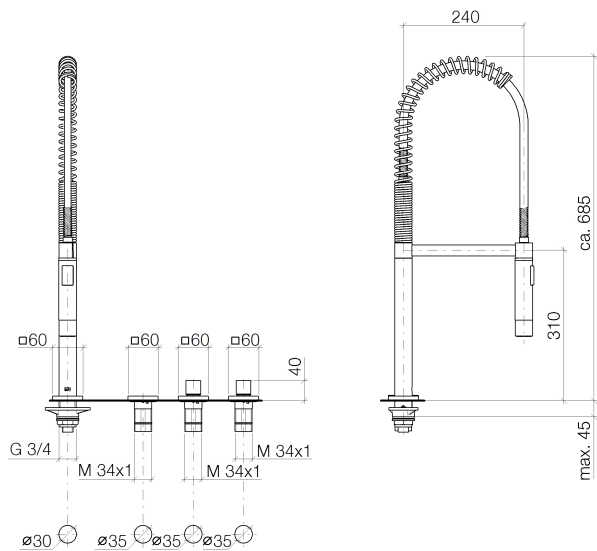

блок управления и материал для подключения

- блок управления в сборе для настенного монтажа, включающий в себя 1 электронный вентиль eVALVE для регулировки температуры и расхода воды, (240мм x 135мм x 60мм)
- 2x напорный шланг 1/2"IG x 1/2"IG x 400 мм
- сетевой блок питания 100-240 VAC / 12 VDC, 50-60 Hz, 18 Вт включая комплект переходников для страны пользования
- 2x угловой клапан 1/2" нар. резьба с фильтром
- Группа смесителей согл. DIN 4109: 1
- Этот артикул не совместим с раковинами из нержавеющей стали. Возможна комбинация с кухонными раковинами из глазурованной стали.
- Подробные указания по планированию и технические данные см. www.dornbracht.com/professional
- ВНИМАНИЕ: на электронные приборы распространяются отдельные положения и условия.

платина матовая

Кухня - Tara Ultra

eUNIT KITCHEN Электронный функциональный блок - платина матовая

Артикульный номер: 41 270 875-06

размерный чертеж

Все величины в мм / дюймах = мм x 0,0394

Кухня - Tara Ultra

Артикульный номер: 41 270 875-06

Спецификация запасных частей

№	Артикульный №	Наименование	Расходуемое кол-во
1	04 11 10 071 10-06	Излив 600 x 100 x 380 мм - платина матовая	1
2	04 27 98 026 07-06	Элемент управления 138 x 88 x 90 мм - платина матовая	1
3	04 20 97 059 00-06	Элемент управления 140 x 95 x 90 мм - платина матовая	2
4	09 10 01 051 90	Кабельная проводка 16 x 11 x 14 мм -	1
5	04 10 01 075 00 90	Принадлежности электрические 150 мм -	1
6	04 10 01 052 00 90	Принадлежности электрические 600 мм -	1
7	90 11 11 060 01 90	eUNIT KITCHEN Блок управления -	1
8	04 11 01 056 00-06	Сливной гарнитур 500 x 35 x 195 мм - платина матовая	1
9	04 30 50 070 00 90	Блок управления -	1