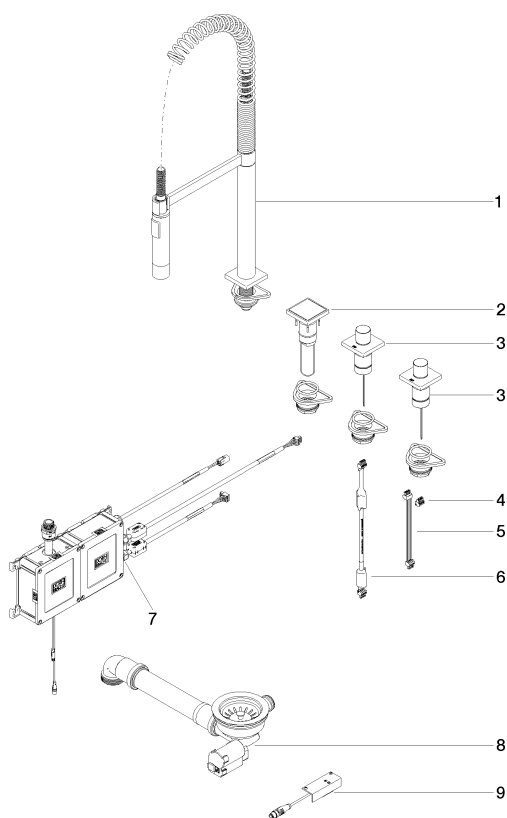

Кухня - Tara Ultra
eUNIT KITCHEN Электронный функциональный блок - платина матовая
Артикульный номер: 41 270 875-06

Спецификация запасных частей

№	Артикульный №	Наименование	Расходуемое кол-во
1	04 11 10 071 10-06	Излив 600 x 100 x 380 мм - платина матовая	1
2	04 27 98 026 07-06	Элемент управления 138 x 88 x 90 мм - платина матовая	1
3	04 20 97 059 00-06	Элемент управления 140 x 95 x 90 мм - платина матовая	2
4	09 10 01 051 90	Кабельная проводка 16 x 11 x 14 мм -	1
5	04 10 01 075 00 90	Принадлежности электрические 150 мм -	1
6	04 10 01 052 00 90	Принадлежности электрические 600 мм -	1
7	90 11 11 060 01 90	eUNIT KITCHEN Блок управления -	1
8	04 11 01 056 00-06	Сливной гарнитур 500 x 35 x 195 мм - платина матовая	1
9	04 30 50 070 00 90	Блок управления -	1